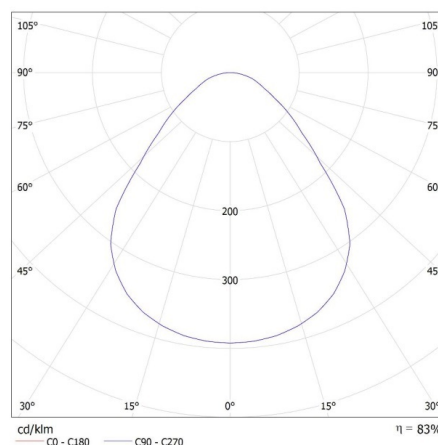

KANLUX S.A. (kat 29818) BLINGO RU 36W 6060 NW / LDC (Polar)