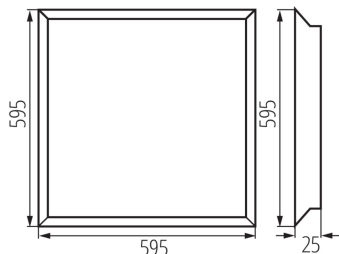

Vestavný LED panel