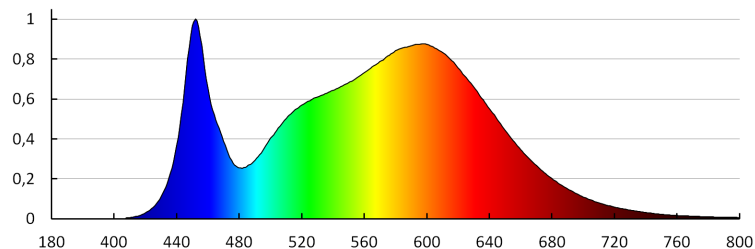

DALŠÍ INFORMACE:

- 5 let záruky shodně s podmínkami záručního prohlášení dostupného na internetové stránce