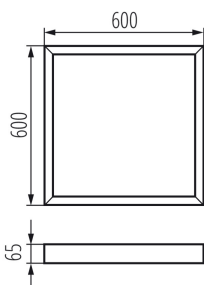

29844 ADTR-H 6060 SR

Přisazený rámeček

5905339298447

PARAMETRY VÝROBKU:

Barva: stříbrná

Místo montáže: k usazení na strop

Délka [mm]: 600

Materiál: ocel

OBECNÉ PARAMETRY VÝROBKU:

Výška [mm]: 65

Šířka [mm]: 600

LOGISTICKÉ ÚDAJE:

Měrná jednotka: kus

Způsob balení: 1

Počet kusů v druhém balení : 1

Počet kusů v hromadném balení: 1

Čistá jednotková hmotnost [g]: 1352

Gramáž [g]: 1800

Délka jednotkového balení [cm]: 60

Šířka jednotkového balení [cm]: 60

Výška jednotkového balení [cm]: 6.5

Hmotnost kartonu [kg]: 1.8

Šířka kartonu [cm]: 61

Výška kartonu [cm]: 7.5

Délka kartonu [cm]: 64

Objem kartonu [m³]: 0.02928