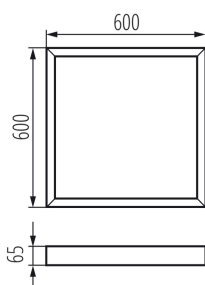

29845 ADTR-H 6060 B

Přisazený rámeček

5905339298454

PARAMETRY VÝROBKU:

Barva: černá

Místo montáže: k usazení na strop

Délka [mm]: 600

Materiál: ocel

OBECNÉ PARAMETRY VÝROBKU:

Výška [mm]: 65

Šířka [mm]: 600

LOGISTICKÉ ÚDAJE:

Měrná jednotka: kus

Způsob balení: 1

Počet kusů v druhém balení : 1

Počet kusů v hromadném balení: 1

Čistá jednotková hmotnost [g]: 1352

Gramáž [g]: 1800

Délka jednotkového balení [cm]: 60

Šířka jednotkového balení [cm]: 60

Výška jednotkového balení [cm]: 6.5

Hmotnost kartonu [kg]: 1.8

Šířka kartonu [cm]: 61

Výška kartonu [cm]: 7.5

Délka kartonu [cm]: 64

Objem kartonu [m³]: 0.02928