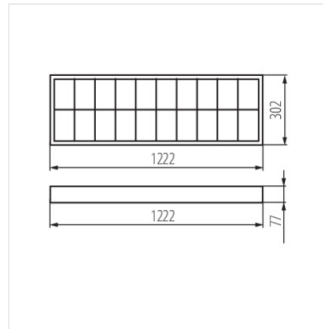

RSTR N 418/4LED/NT

RSTR N 236/4LED/NT

RSTR

Přisazené rastrové svítidlo

RSTR N 418/4LED/NT

RSTR N 236/4LED/NT