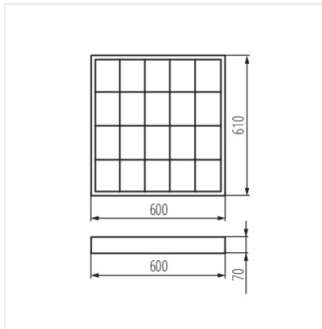

RSTR

Přisazené rastrové svítidlo

RSTR N 418/4LED/NT