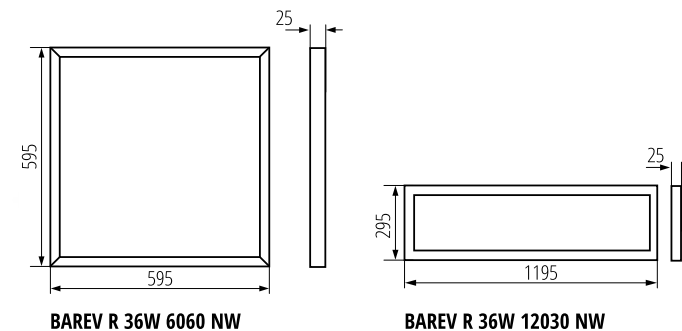

BAREV R

31171	BAREV R 36W 6060 NW	36W	3600lm
31172	BAREV R 36W 12030 NW	36W	3600lm

jmenovité napětí: **220-240 V**
světelný zdroj: **LED SMD**
vyzařovací úhel: **115°**
teplota chromatičnosti: **4000K**
životnost svítidla: **50 000h**
materiál korpusu: **kov**
materiál difuzoru: **plast**
stupeň krytí: **IP20**
třída ochrany: **I**

dobře
zabaleno