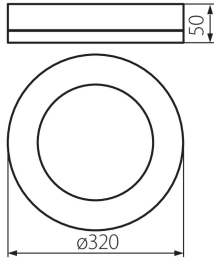

Materiál korpusu: plast

Typ přípojky: šroubová svorkovnice

Stupeň krytí IP: 65

LOGISTICKÉ ÚDAJE:

Měrná jednotka: kus

Způsob balení: 10

Počet kusů v druhém balení: 1

Počet kusů v hromadném balení: 10

Čistá jednotková hmotnost [g]: 866

Gramáž [g]: 1088

Délka jednotkového balení [cm]: 5.7

Šířka jednotkového balení [cm]: 32.5

Výška jednotkového balení [cm]: 32

Hmotnost kartonu [kg]: 10.88

31491 TURA LED 24W-NW-O-B

Stropní LED svítidlo

Šířka kartonu [cm]: 34

Výška kartonu [cm]: 34.5

Délka kartonu [cm]: 58

Objem kartonu [m³]: 0.068034