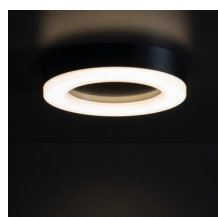

31491 TURA LED 24W-NW-O-B

Stropní LED svítidlo

8595665314910

VŠEOBECNÉ ÚDAJE:

Barva: černá

Místo montáže: k usazení na strop, k usazení na zeď

Místo použití: uvnitř i vně

Minimální vzdálenost od osvětlovaného objektu: 0,5m

Maximální výkon [W]: 24

Třída ochrany před úrazem elektrickým proudem: II

Materiál difuzoru: plast

Typ diody: LED SMD

Světelný tok svítidla [lm]: 1800

Barva světla: bílá

Náhradní teplota chromatičnosti [K]: 4000