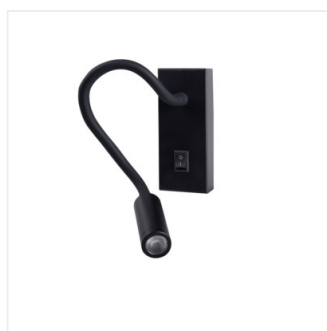

TONIL LED

Nástěnné LED svítidlo

TONIL LED B