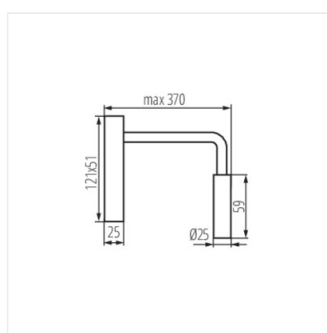

TONIL LED B

TONIL LED