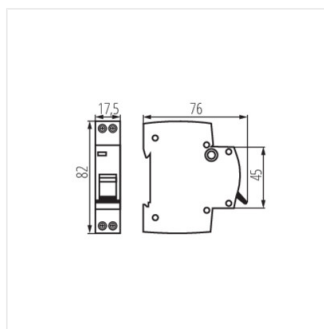

KMBN6-C32/1