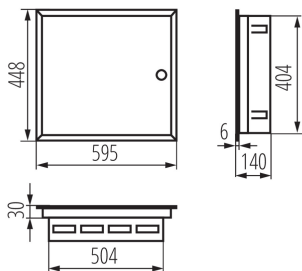

32639 KP-DB-I-MF-224

Kovový rozvaděč

Kovové rozváděče KP-DB s lištami DIN pro instalaci modulárních přístrojů jsou vyráběny v továrně Kanlux. Jsou určeny pro veřejné a kancelářské budovy. Jejich rozsah umožňuje provádění instalací také v oblastech, jako jsou rozsáhlé domácí instalace.

VŠEOBECNÉ ÚDAJE:

Barva: bílá

Barva dveří: bílá

Místo montáže: k zabudování do zdi

Norm: PN-EN 62208

Délka [mm]: 595

Šířka [mm]: 140

Výška [mm]: 448

TECHNICKÉ ÚDAJE:

Jmenovité napětí [V]: 230/400 AC

Jmenovitý proud [A]: 63

Jmenovitá frekvence [Hz]: 50

Třída ochrany před úrazem elektrickým proudem: I

Materiál: ocel

Počet modulů: 2x24P

Stupeň krytí IP: 30

Počet řádků: 2