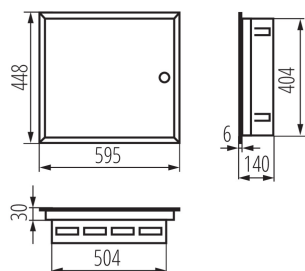

32639 KP-DB-I-MF-224

Kovový rozvaděč

5905339326393

Kovové rozvaděče KP-DB s lištami DIN pro instalaci modulárních přístrojů jsou vyráběny v továrně Kanlux. Jsou určeny pro veřejné a kancelářské budovy. Jejich rozsah umožňuje provádění instalací také v oblastech, jako jsou rozsáhlé domácí instalace.

PARAMETRY VÝROBKU:

Barva: bílá

Barva dveří: bílá

Místo montáže: k zabudování do zdi

Norm: PN-EN 62208

Délka [mm]: 595

Šířka [mm]: 140

Výška [mm]: 448

LOGISTICKÉ ÚDAJE:

Způsob balení: 1

Počet kusů v druhém balení : 1

Počet kusů v hromadném balení: 1

Čistá jednotková hmotnost [g]: 6820

Gramáž [g]: 7660

Délka jednotkového balení [cm]: 62

Šířka jednotkového balení [cm]: 47.5

Výška jednotkového balení [cm]: 19.5

Hmotnost kartonu [kg]: 7.66

Šířka kartonu [cm]: 47.5

Výška kartonu [cm]: 19.5

Délka kartonu [cm]: 62

Objem kartonu [m³]: 0.057428