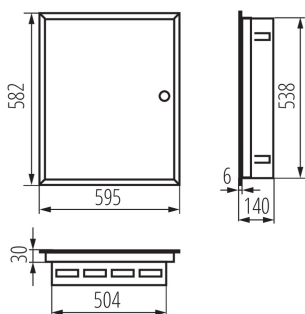

32640 KP-DB-I-MF-324

Kovový rozvaděč

Kovové rozvaděče KP-DB s lištami DIN pro instalaci modulárních přístrojů jsou vyráběny v továrně Kanlux. Jsou určeny pro veřejné a kancelářské budovy. Jejich rozsah umožňuje provádění instalací také v oblastech, jako jsou rozsáhlé domácí instalace.

VŠEOBECNÉ ÚDAJE:

Barva: bílá

Barva dveří: bílá

Místo montáže: k zabudování do zdi

Norm: PN-EN 62208

Délka [mm]: 595

Šířka [mm]: 140

Výška [mm]: 582