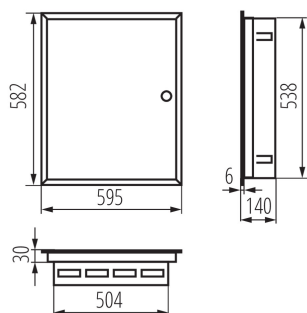

## 32640 KP-DB-I-MF-324

Kovový rozvaděč

5905339326409

Kovové rozvaděče KP-DB s lištami DIN pro instalaci modulárních přístrojů jsou vyráběny v továrně Kanlux. Jsou určeny pro veřejné a kancelářské budovy. Jejich rozsah umožňuje provádění instalací také v oblastech, jako jsou rozsáhlé domácí instalace.

### PARAMETRY VÝROBKU:

**Barva:** bílá

**Barva dveří:** bílá

**Místo montáže:** k zabudování do zdi

**Norm:** PN-EN 62208

**Délka [mm]:** 595

**Jmenovité napětí [V]:** 230/400 AC

**Jmenovitý proud [A]:** 63

### OBECNÉ PARAMETRY VÝROBKU:

**Výška [mm]:** 582

**Šířka [mm]:** 140

**Šířka jednotkového balení [cm]:** 61

**Výška jednotkového balení [cm]:** 19

**Hmotnost kartonu [kg]:** 9.39

**Šířka kartonu [cm]:** 61

**Výška kartonu [cm]:** 19

**Délka kartonu [cm]:** 63

**Objem kartonu [m<sup>3</sup>]:** 0.073017