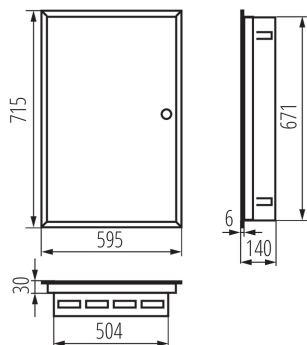

32641 KP-DB-I-MF-424

Kovový rozvaděč

Kovové rozváděče KP-DB s lištami DIN pro instalaci modulárních přístrojů jsou vyráběny v továrně Kanlux. Jsou určeny pro veřejné a kancelářské budovy. Jejich rozsah umožňuje provádění instalací také v oblastech, jako jsou rozsáhlé domácí instalace.

VŠEOBECNÉ ÚDAJE:

Barva: bílá

Barva dveří: bílá

Místo montáže: k zabudování do zdi

Norm: PN-EN 62208

TECHNICKÉ ÚDAJE:

Jmenovité napětí [V]: 230/400 AC

Jmenovitý proud [A]: 63