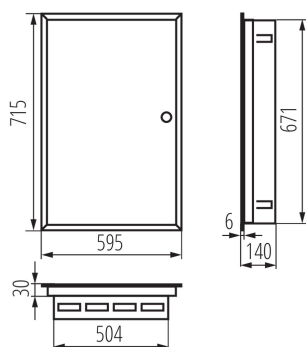

## 32641 KP-DB-I-MF-424

Kovový rozvaděč

5905339326416

Kovové rozváděče KP-DB s lištami DIN pro instalaci modulárních přístrojů jsou vyráběny v továrně Kanlux. Jsou určeny pro veřejné a kancelářské budovy. Jejich rozsah umožňuje provádění instalací také v oblastech, jako jsou rozsáhlé domácí instalace.

**Třída ochrany před úrazem elektrickým proudem:** I

**Materiál:** ocel

**Počet modulů:** 4x24P

**Stupeň krytí IP:** 30

**Počet řádků:** 4

**Šířka jednotkového balení [cm]:** 63

**Výška jednotkového balení [cm]:** 19

**Hmotnost kartonu [kg]:** 11.77

**Šířka kartonu [cm]:** 63

**Výška kartonu [cm]:** 19

**Délka kartonu [cm]:** 74

**Objem kartonu [m<sup>3</sup>]:** 0.088578