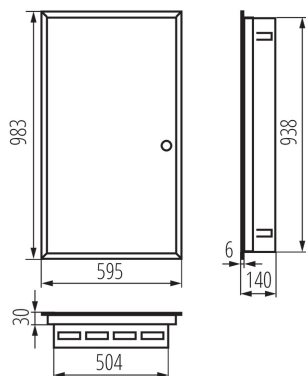

32655 KP-DB-I-MF-624

Kovový rozvaděč

5905339326553

Kovové rozvaděče KP-DB s lištami DIN pro instalaci modulárních přístrojů jsou vyráběny v továrně Kanlux. Jsou určeny pro veřejné a kancelářské budovy. Jejich rozsah umožňuje provádění instalací také v oblastech, jako jsou rozsáhlé domácí instalace.

Třída ochrany před úrazem elektrickým proudem: I

Materiál: ocel

Počet modulů: 6x24P

Stupeň krytí IP: 30

Počet řádků: 6

LOGISTICKÉ ÚDAJE:

Způsob balení: 1

Počet kusů v druhém balení : 1

Počet kusů v hromadném balení: 1

Čistá jednotková hmotnost [g]: 13800

Gramáž [g]: 15230

Délka jednotkového balení [cm]: 101

Šířka jednotkového balení [cm]: 62

Výška jednotkového balení [cm]: 19

Hmotnost kartonu [kg]: 15.23

Šířka kartonu [cm]: 62

Výška kartonu [cm]: 19

Délka kartonu [cm]: 101

Objem kartonu [m³]: 0.118978