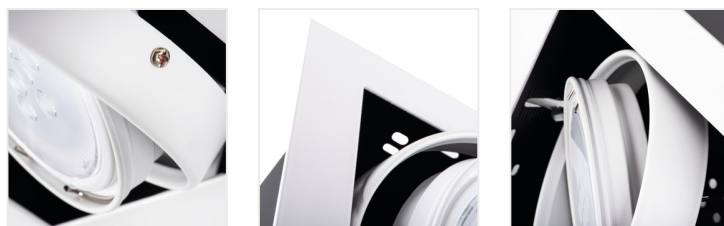

MATEO ES

Svítidlo typu downlight

 [V] 220-240 AC	 [Hz] 50	 ES-111	 GU10		 IP 20	
 [°C] 5÷25			 [°] 65/35		 [mm²] 1,5	 0,5m

MATEO ES DLP-150-B

MATEO ES DLP-150-B	32930	max 25	černá
MATEO ES DLP-150-W	32931	max 25	bílá
MATEO ES DLP-250-B	32932	2 x max 25	černá
MATEO ES DLP-250-W	32933	2 x max 25	bílá

Kanlux MATEO ES je elegantní stropní svítidlo, do kterého pasují účinné žárovky Kanlux ES-111. Tělo svítidla je vyrobeno z oceli a povrchově upraveno v černé matné barvě. Můžeme si vybrat mezi černým nebo bílým povrchem svítidla. Díky regulaci úhlu můžeme nasměrovat světlo na vybraný bod.

- Materiál korpusu: hliníková slitina

MATEO ES

Svítidlo typu downlight

MATEO ES DLP-150-B

MATEO ES DLP-150-W

MATEO ES DLP-250-B

MATEO ES DLP-250-W

MATEO ES DLP-150