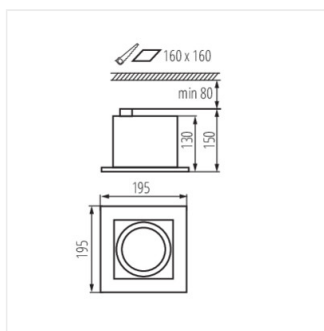

Kanlux MATEO ES je elegantní stropní svítidlo, do kterého pasují účinné žárovky Kanlux ES-111. Tělo svítidla je vyrobeno z oceli a povrchově upraveno v černé matné barvě. Můžeme si vybrat mezi černým nebo bílým povrchem svítidla. Díky regulaci úhlu můžeme nasměrovat světlo na vybraný bod.

- Materiál korpusu: hliníková slitina

MATEO ES

Svítidlo typu downlight

MATEO ES DLP-150-B

MATEO ES DLP-150-W

MATEO ES DLP-250-B

MATEO ES DLP-250-W

MATEO ES DLP-150