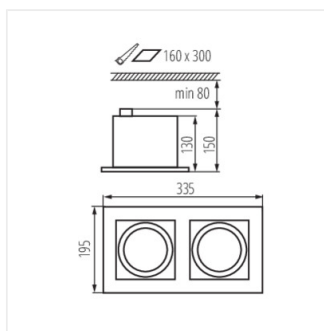

MATEO ES DLP-250