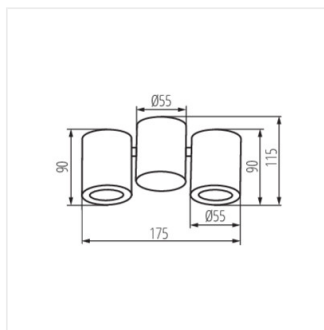

- Materiál korpusu: hliníková slitina

BLURRO

Stropní bodové svítidlo

BLURRO GU10 CO-W

BLURRO 2xGU10 CO-B

BLURRO 2xGU10 CO-W

BLURRO GU10 CO

BLURRO 2xGU10 CO