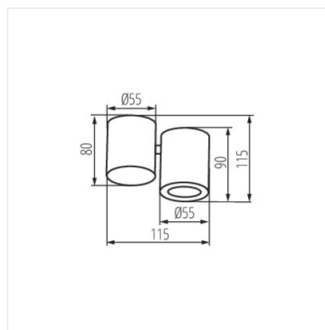

- Materiál korpusu: hliníková slitina

BLURRO

Stropní bodové svítidlo

BLURRO GU10 CO-W

BLURRO 2xGU10 CO-B

BLURRO 2xGU10 CO-W

BLURRO GU10 CO

BLURRO 2xGU10 CO