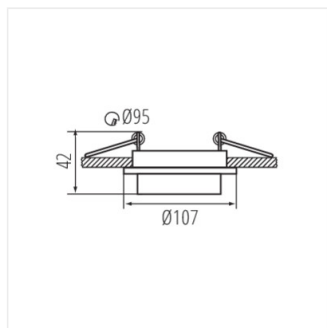

Ozdobný prsten-komponent svítidla

AGEO DSO-B

AGEO DSO-B	33165	10	černá	v jedné ose	20
AGEO DSO-W	33166	10	bílá	v jedné ose	20

Kanlux AGEO je originální dekorativní prsten, který se stane ozdobou každé místnosti. Světelný zdroj je zcela skryt v nastavitelném stínítku vyčnívajícím z prstence, které poskytuje zajímavý světelný efekt. Kanlux AGEO umožňuje volně nastavit směr svícení do 20 stupňů. Dekorativní prsten se prodává bez patice - sami se rozhodnete, jestli použijete světelný zdroj s patičí Gx5.3 nebo GU10.

- Materiál korpusu: hliníková slitina

Ozdobný prsten-komponent svítidla

AGEO DSO-W

AGEO DSO