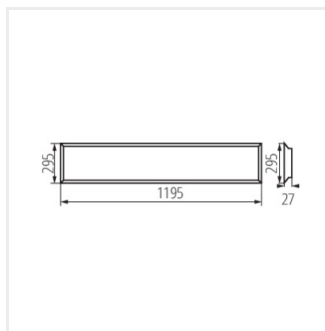

BLINGO PN38W 12030 NW