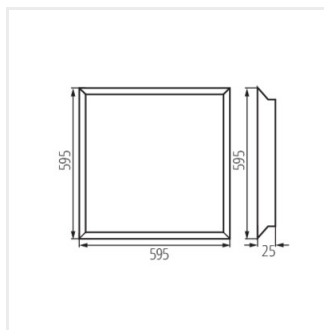

BLINGO PN38W 12030 NW

BLINGO PN38W 6060 NW

BLINGO TN38W 6060 NW

BLINGO LED

Vestavný LED panel

BLINGO TUN48W 6060 NW

BLINGO R 36W 6060 WW

BLINGO R 36W 6060 NW