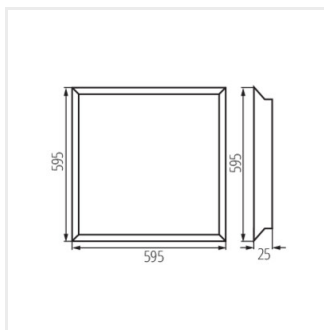

BLINGO PN38W 12030 NW

BLINGO PN38W 6060 NW

BLINGO TN38W 6060 NW

BLINGO LED

Vestavný LED panel

BLINGO TUN48W 6060 NW

BLINGO R 36W 6060 WW

BLINGO R 36W 6060 NW