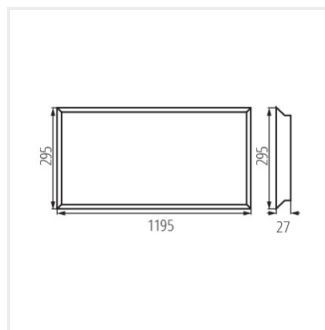

BLINGO R 36W 12030 NW