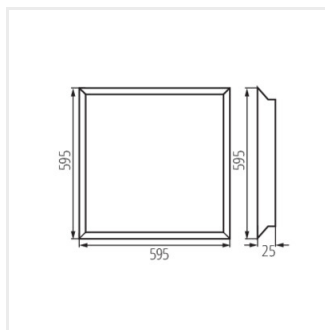

BLINGO PN38W 12030 NW

BLINGO PN38W 6060 NW

BLINGO TN38W 6060 NW

BLINGO LED

Vestavný LED panel

BLINGO TUN48W 6060 NW

BLINGO R 36W 6060 WW

BLINGO R 36W 6060 NW