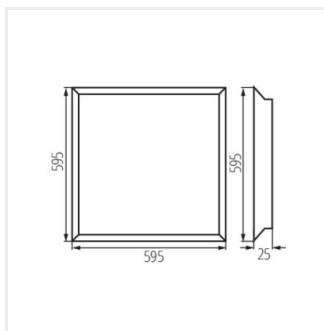

BLINGO IPRN38W 6060NW