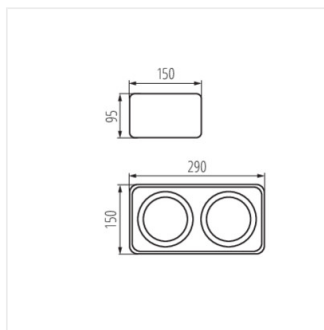

- Materiál korpusu: hliníková slitina

TUBEO ES

Stropní bodové svítidlo

TUBEO ES 50-W

TUBEO ES 250-B

TUBEO ES 250-B

TUBEO ES 50

TUBEO ES 250