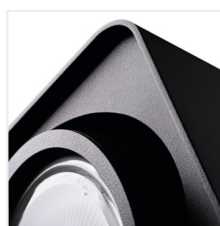

TUBEO ES

Stropní bodové svítidlo

DESIGN
unique

 220-240 AC	 50				 IP 20	
 5÷25			 20/20		 0,75÷1,5	 0,5m

TUBEO ES 50-B

TUBEO ES 50-W	33270	max 25	bílá
TUBEO ES 50-B	33271	max 25	černá
TUBEO ES 250-B	33272	2 x max 25	černá
TUBEO ES 250-W	33273	2 x max 25	bílá

Kanlux TUBEO jsou přisazená svítidla, která nám umožňují nasměrování světla v jakémkoli směru díky dvouosé regulaci. Jsou to svítidla, která se vyznačují nadprůměrnou estetikou a dokonalou kvalitou provedení. Ve svítidlech jsou také umístěny elegantní a účinné zdroje světla ES-111. Kanlux TUBEO najde využití v zařízeních poskytující služby - jako jsou showroomy nebo butiky, ale také v našich domovech. Je třeba zdůraznit jedinečný tvar (zaoblené rohy), který dodává svítidlu jemnost. Svítidla jsou dostupné ve dvou barvách - matné bílé a černé.

- Materiál korpusu: hliníková slitina

TUBEO ES

Stropní bodové svítidlo

TUBEO ES 50-W

TUBEO ES 250-B

TUBEO ES 250-B

TUBEO ES 50

TUBEO ES 250