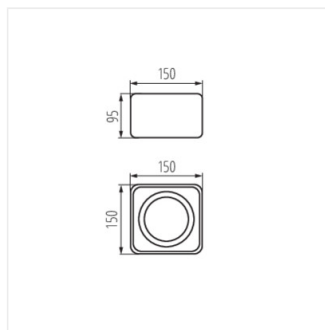

- Materiál korpusu: hliníková slitina

TUBEO ES

Stropní bodové svítidlo

TUBEO ES 50-W

TUBEO ES 250-B

TUBEO ES 250-B

TUBEO ES 50

TUBEO ES 250