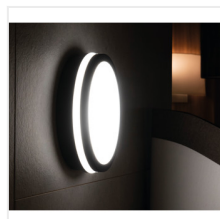

## BENO LED

Stropní LED svítidlo

[V] 220-240 AC	[Hz] 50	[°] 110	[lm] ≥20000	(h) 20000	ellipse ≤ 6x MacAdam	Ra 80
SMD	[°C] -15 ÷ 35	IP 54	CE	EAC	UK CA	
[mm] 0,5 ÷ 1,5	[m] 0,5m					

BENO 18W NW-O-W

	[W]	[lm]	Tc [K]		SENSOR
BENO 18W NW-O-W	<b>32940</b>	18	1550	4000	bílá
BENO 18W NW-L-W	<b>32942</b>	18	1550	4000	bílá
BENO 18W NW-O-SE W	<b>32944</b>	18	1550	4000	bílá mikrovlnný
BENO 18W NW-L-SE W	<b>32946</b>	18	1550	4000	bílá mikrovlnný
BENO N 18W NW-O-SE GR	<b>32948</b>	18	1400	4000	grafit mikrovlnný
BENO N 18W NW-L-SE GR	<b>32949</b>	18	1400	4000	grafit mikrovlnný
BENO N 18W NW-O-GR	<b>33348</b>	18	1400	4000	grafit
BENO N 18W NW-L-GR	<b>33349</b>	18	1400	4000	grafit
BENO 18W WW-L-GR	<b>33380</b>	18	1350	3000	grafit
BENO 18W WW-L-W	<b>33381</b>	18	1480	3000	bílá
BENO 18W WW-O-GR	<b>33382</b>	18	1350	3000	grafit
BENO 18W WW-O-W	<b>33383</b>	18	1480	3000	bílá

Svítidla Kanlux BENO mají jedinečný design a jedinečný světelný efekt. Byly vytvořeny designéry společnosti Kanlux, proto jsme jejich vzory zaregistrovali u patentového úřadu. Kanlux BENO LED je vysoce odolný vůči povětrnostním podmínkám - proto je můžeme používat uvnitř i vně domu. Je to také rychlá a snadná montáž na strop nebo stěnu a snímač pohybu s možností regulace. Kanlux BENO LED je multifunkční svítidlo, které je díky svým technickým aspektům použitelné prakticky kdekoli. Jeho design je navíc jedinečný a stane se ozdobou jakéhokoli místa, kam jej umístíme.

## BENO LED

Stropní LED svítidlo

- Materiál difuzoru: plast

BENO 18W NW-O-W

BENO 18W NW-L-W

BENO 18W NW-O-SE W

BENO 18W NW-L-SE W

BENO N 18W NW-O-SE GR