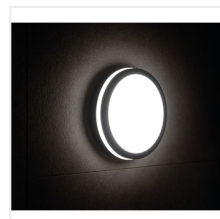

## BENO LED

Stropní LED svítidlo

[V] 220-240 AC	[Hz] 50	[°] 110	[lm] ≥20000	(h) 20000	ellipse ≤ 6x MacAdam	Ra 80
SMD	[°C] -15 ÷ 35	IP 54	CE	EAC	UK CA	
[mm] 0,5 ÷ 1,5	[m] 0,5m					

BENO 18W NW-O-W

	[W]	[lm]	Tc [K]		SENSOR
BENO 18W NW-O-W	<b>32940</b>	18	1550	4000	bílá
BENO 18W NW-L-W	<b>32942</b>	18	1550	4000	bílá
BENO 18W NW-O-SE W	<b>32944</b>	18	1550	4000	bílá mikrovlnný
BENO 18W NW-L-SE W	<b>32946</b>	18	1550	4000	bílá mikrovlnný
BENO N 18W NW-O-SE GR	<b>32948</b>	18	1400	4000	grafit mikrovlnný
BENO N 18W NW-L-SE GR	<b>32949</b>	18	1400	4000	grafit mikrovlnný
BENO N 18W NW-O-GR	<b>33348</b>	18	1400	4000	grafit
BENO N 18W NW-L-GR	<b>33349</b>	18	1400	4000	grafit
BENO 18W WW-L-GR	<b>33380</b>	18	1350	3000	grafit
BENO 18W WW-L-W	<b>33381</b>	18	1480	3000	bílá
BENO 18W WW-O-GR	<b>33382</b>	18	1350	3000	grafit
BENO 18W WW-O-W	<b>33383</b>	18	1480	3000	bílá

Svítidla Kanlux BENO mají jedinečný design a jedinečný světelný efekt. Byly vytvořeny designéry společnosti Kanlux, proto jsme jejich vzory zaregistrovali u patentového úřadu. Kanlux BENO LED je vysoce odolný vůči povětrnostním podmínkám - proto je můžeme používat uvnitř i vně domu. Je to také rychlá a snadná montáž na strop nebo stěnu a snímač pohybu s možností regulace. Kanlux BENO LED je multifunkční svítidlo, které je díky svým technickým aspektům použitelné prakticky kdekoli. Jeho design je navíc jedinečný a stane se ozdobou jakéhokoli místa, kam jej umístíme.

- Materiál korpusu: plast

## BENO LED

Stropní LED svítidlo

- Materiál difuzoru: plast

BENO 18W NW-O-W

BENO 18W NW-L-W

BENO 18W NW-O-SE W

BENO 18W NW-L-SE W

BENO N 18W NW-O-SE GR