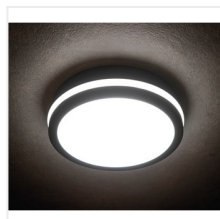

## BENO LED

Stropní LED svítidlo

[V] 220-240 AC	[Hz] 50	[°] 110	[lm] ≥20000	(h) 20000	ellipse ≤ 6x MacAdam	Ra 80
SMD	[°C] -15 ÷ 35	IP 54	CE	EAC	UK CA	
[mm] 0,5 ÷ 1,5	[m] 0,5m					

BENO 18W NW-O-W

	[W]	[lm]	Tc [K]		SENSOR
BENO 18W NW-O-W	<b>32940</b>	18	1550	4000	bílá
BENO 18W NW-L-W	<b>32942</b>	18	1550	4000	bílá
BENO 18W NW-O-SE W	<b>32944</b>	18	1550	4000	bílá mikrovlnný
BENO 18W NW-L-SE W	<b>32946</b>	18	1550	4000	bílá mikrovlnný
BENO N 18W NW-O-SE GR	<b>32948</b>	18	1400	4000	grafit mikrovlnný
BENO N 18W NW-L-SE GR	<b>32949</b>	18	1400	4000	grafit mikrovlnný
BENO N 18W NW-O-GR	<b>33348</b>	18	1400	4000	grafit
BENO N 18W NW-L-GR	<b>33349</b>	18	1400	4000	grafit
BENO 18W WW-L-GR	<b>33380</b>	18	1350	3000	grafit
BENO 18W WW-L-W	<b>33381</b>	18	1480	3000	bílá
BENO 18W WW-O-GR	<b>33382</b>	18	1350	3000	grafit
BENO 18W WW-O-W	<b>33383</b>	18	1480	3000	bílá

Svítidla Kanlux BENO mají jedinečný design a jedinečný světelný efekt. Byly vytvořeny designéry společnosti Kanlux, proto jsme jejich vzory zaregistrovali u patentového úřadu. Kanlux BENO LED je vysoce odolný vůči povětrnostním podmínkám - proto je můžeme používat uvnitř i vně domu. Je to také rychlá a snadná montáž na strop nebo stěnu a snímač pohybu s možností regulace. Kanlux BENO LED je multifunkční svítidlo, které je díky svým technickým aspektům použitelné prakticky kdekoli. Jeho design je navíc jedinečný a stane se ozdobou jakéhokoli místa, kam jej umístíme.

- Materiál korpusu: plast

## BENO LED

Stropní LED svítidlo

- Materiál difuzoru: plast

BENO 18W NW-O-W

BENO 18W NW-L-W

BENO 18W NW-O-SE W

BENO 18W NW-L-SE W

BENO N 18W NW-O-SE GR