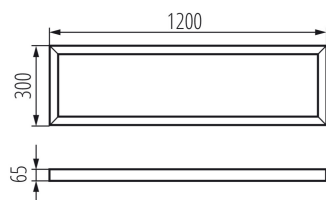

### PARAMETRY VÝROBKU:

**Barva:** bílá

**Místo montáže:** k usazení na strop

**Délka [mm]:** 1200

**Materiál:** ocel

### OBECNÉ PARAMETRY VÝROBKU:

**Výška [mm]:** 65

**Šířka [mm]:** 300

### LOGISTICKÉ ÚDAJE:

**Měrná jednotka:** kus

**Způsob balení:** 1

**Počet kusů v druhém balení :** 1

**Počet kusů v hromadném balení:** 1

**Čistá jednotková hmotnost [g]:** 1760

**Gramáž [g]:** 2300

**Délka jednotkového balení [cm]:** 125

**Šířka jednotkového balení [cm]:** 30

**Výška jednotkového balení [cm]:** 8

**Hmotnost kartonu [kg]:** 2.3

**Šířka kartonu [cm]:** 30

**Výška kartonu [cm]:** 8

**Délka kartonu [cm]:** 125

**Objem kartonu [m<sup>3</sup>]:** 0.03