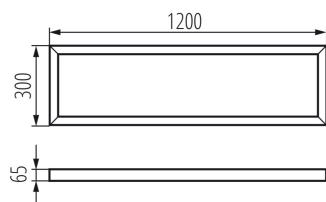

33391 ADTR-H 12030 B

Přisazený rámeček

5905339333919

PARAMETRY VÝROBKU:

Barva: černá

Místo montáže: k usazení na strop

Délka [mm]: 1200

Materiál: ocel

OBECNÉ PARAMETRY VÝROBKU:

Výška [mm]: 65

Šířka [mm]: 300

LOGISTICKÉ ÚDAJE:

Měrná jednotka: kus

Způsob balení: 1

Počet kusů v druhém balení : 1

Počet kusů v hromadném balení: 1

Čistá jednotková hmotnost [g]: 1760

Gramáž [g]: 2300

Délka jednotkového balení [cm]: 125

Šířka jednotkového balení [cm]: 30

Výška jednotkového balení [cm]: 8

Hmotnost kartonu [kg]: 2.3

Šířka kartonu [cm]: 30

Výška kartonu [cm]: 8

Délka kartonu [cm]: 125

Objem kartonu [m³]: 0.03