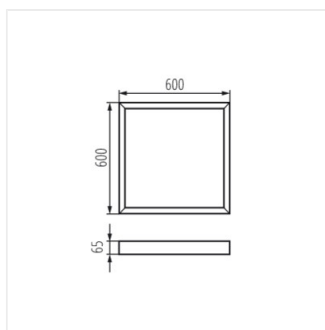

BL ADTR

Přisazený rámeček

ADTR-S-H 6060 W

		[mm]	[mm]	[mm]	
ADTR-S-H 6060 W	27617	600	600	65	bílá
ADTR-H 6060 W	29843	600	600	65	bílá
ADTR-H 6060 SR	29844	600	600	65	stříbrná
ADTR-H 6060 B	29845	600	600	65	černá
ADTR-H 12030 W	33390	1200	300	65	bílá
ADTR-H 12030 B	33391	1200	300	65	černá
ADTR-H 12030 SR	33392	1200	300	65	stříbrná
ADTR-H 76MM 6060 B	33396	600	600	76	černá
ADTR-H 76MM 6060 SR	33397	600	600	76	stříbrná
ADTR-H 76MM 6060 W	33398	600	600	76	bílá

ADTR-H 12030 B

ADTR-H 12030 SR

ADTR-H 76MM 6060 B

ADTR-H 76MM 6060 SR

ADTR-H 76MM 6060 W

ADTR-S-H 6060 W

ADTR-H 6060

ADTR-H 12030