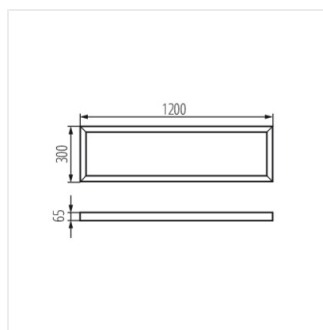

BL ADTR

Přisazený rámeček

ADTR-S-H 6060 W

		[mm]	[mm]	[mm]	
ADTR-S-H 6060 W	27617	600	600	65	bílá
ADTR-H 6060 W	29843	600	600	65	bílá
ADTR-H 6060 SR	29844	600	600	65	stříbrná
ADTR-H 6060 B	29845	600	600	65	černá
ADTR-H 12030 W	33390	1200	300	65	bílá
ADTR-H 12030 B	33391	1200	300	65	černá
ADTR-H 12030 SR	33392	1200	300	65	stříbrná
ADTR-H 76MM 6060 B	33396	600	600	76	černá
ADTR-H 76MM 6060 SR	33397	600	600	76	stříbrná
ADTR-H 76MM 6060 W	33398	600	600	76	bílá

- Materiál: ocel

ADTR-S-H 6060 W

ADTR-H 6060 W

ADTR-H 6060 SR

ADTR-H 6060 B

BL ADTR

Přisazený rámeček

ADTR-H 12030 W

ADTR-H 12030 B

ADTR-H 12030 SR

ADTR-H 76MM 6060 B

ADTR-H 76MM 6060 SR

ADTR-H 76MM 6060 W

ADTR-S-H 6060 W

ADTR-H 6060

ADTR-H 12030