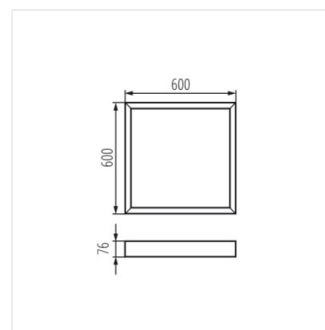

BL ADTR

Přisazený rámeček

ADTR-S-H 6060 W

		[mm]	[mm]	[mm]	
ADTR-S-H 6060 W	27617	600	600	65	bílá
ADTR-H 6060 W	29843	600	600	65	bílá
ADTR-H 6060 SR	29844	600	600	65	stříbrná
ADTR-H 6060 B	29845	600	600	65	černá
ADTR-H 12030 W	33390	1200	300	65	bílá
ADTR-H 12030 B	33391	1200	300	65	černá
ADTR-H 12030 SR	33392	1200	300	65	stříbrná
ADTR-H 76MM 6060 B	33396	600	600	76	černá
ADTR-H 76MM 6060 SR	33397	600	600	76	stříbrná
ADTR-H 76MM 6060 W	33398	600	600	76	bílá

ADTR-H 12030 B

ADTR-H 12030 SR

ADTR-H 76MM 6060 B

ADTR-H 76MM 6060 SR

ADTR-H 76MM 6060 W

ADTR-S-H 6060 W

ADTR-H 6060

ADTR-H 12030