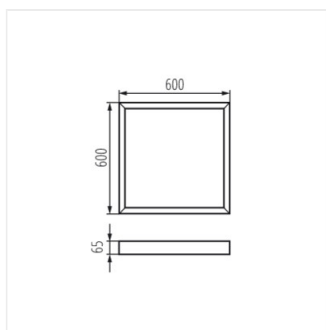

BL ADTR

Přisazený rámeček

ADTR-S-H 6060 W

		[mm]	[mm]	[mm]	
ADTR-S-H 6060 W	27617	600	600	65	bílá
ADTR-H 6060 W	29843	600	600	65	bílá
ADTR-H 6060 SR	29844	600	600	65	stříbrná
ADTR-H 6060 B	29845	600	600	65	černá
ADTR-H 12030 W	33390	1200	300	65	bílá
ADTR-H 12030 B	33391	1200	300	65	černá
ADTR-H 12030 SR	33392	1200	300	65	stříbrná
ADTR-H 76MM 6060 B	33396	600	600	76	černá
ADTR-H 76MM 6060 SR	33397	600	600	76	stříbrná
ADTR-H 76MM 6060 W	33398	600	600	76	bílá

ADTR-H 12030 B

ADTR-H 12030 SR

ADTR-H 76MM 6060 B

ADTR-H 76MM 6060 SR

ADTR-H 76MM 6060 W

ADTR-S-H 6060 W

ADTR-H 6060

ADTR-H 12030