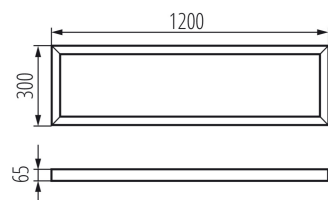

33392 ADTR-H 12030 SR

Přisazený rámeček

5905339333926

PARAMETRY VÝROBKU:

Barva: stříbrná

Místo montáže: k usazení na strop

Délka [mm]: 1200

Materiál: ocel

OBECNÉ PARAMETRY VÝROBKU:

Výška [mm]: 65

Šířka [mm]: 300

LOGISTICKÉ ÚDAJE:

Měrná jednotka: kus

Způsob balení: 1

Počet kusů v druhém balení : 1

Počet kusů v hromadném balení: 1

Čistá jednotková hmotnost [g]: 1760

Gramáž [g]: 2300

Délka jednotkového balení [cm]: 125

Šířka jednotkového balení [cm]: 30

Výška jednotkového balení [cm]: 8

Hmotnost kartonu [kg]: 2.3

Šířka kartonu [cm]: 30

Výška kartonu [cm]: 8

Délka kartonu [cm]: 125

Objem kartonu [m³]: 0.03