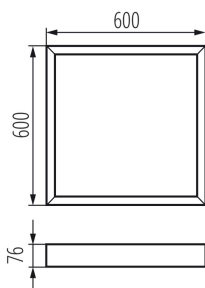

33398 ADTR-H 76MM 6060 W

Přisazený rámeček

5905339333988

PARAMETRY VÝROBKU:

Barva: bílá

Místo montáže: k usazení na strop

Délka [mm]: 600

Materiál: ocel

OBECNÉ PARAMETRY VÝROBKU:

Výška [mm]: 76

Šířka [mm]: 600

LOGISTICKÉ ÚDAJE:

Měrná jednotka: kus

Způsob balení: 1

Počet kusů v druhém balení : 1

Počet kusů v hromadném balení: 1

Čistá jednotková hmotnost [g]: 1530

Gramáž [g]: 2120

Délka jednotkového balení [cm]: 64.5

Šířka jednotkového balení [cm]: 62.5

Výška jednotkového balení [cm]: 8.5

Hmotnost kartonu [kg]: 2.12

Šířka kartonu [cm]: 62.5

Výška kartonu [cm]: 8.5

Délka kartonu [cm]: 64.5

Objem kartonu [m³]: 0.034266