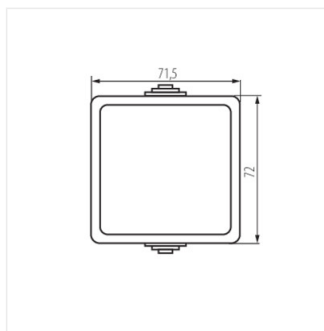

33499 TEKNO 05-1050-102 bi

Schodišťový spínač

TEKNO 05-1050-102 bi **33499** bílá

- Plast: ABS

TEKNO 05-1050-102 bi