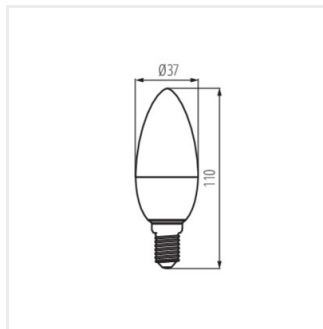

IQ-LED C37E14 7,2W