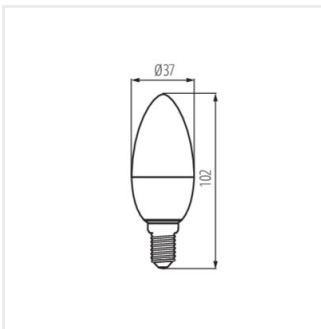

IQ-LED C37E14 4,2W