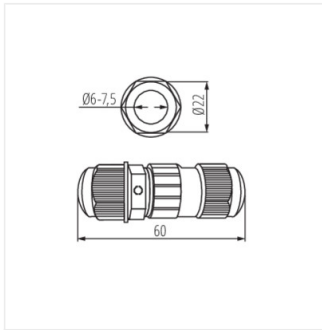

iQ LED

Kanlux

IQ-LED FL QC

Konektor

IQ-LED FL QC I 3x1MM2

PŘÍSLUŠENSTVÍ:

33889 IQ-LED FL QC I 3x1MM2

Hermetická rychlospojka pro snadné, rychlé a bezpečné připojení propojovacího kabelu a reflektoru, IQ-LED FL QC I 3x1MM2 (33889)