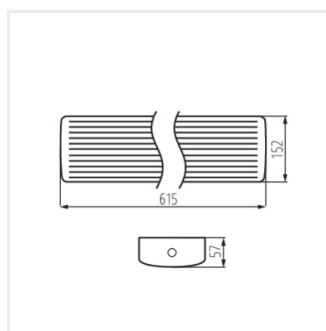

MEBA LED 20W IP54 NW