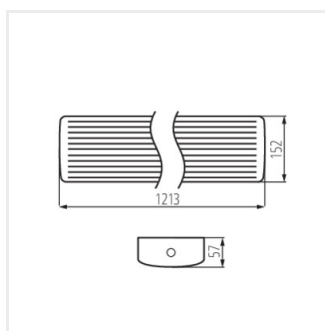

MEBA LED 40W IP54 NW