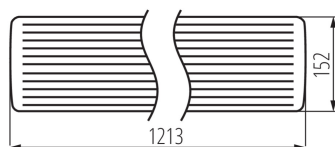

33893 MEBA LED 40W IP54 NW

Lineární LED svítidlo

5905339338938

Kanlux MEBA LED IP54 je řada přisazených svítidel, která doplňuje populární rodinu svítidel Kanlux MEBA. Na výběr máme modely o délce 600 mm a 1200 mm. Kanlux MEBA LED IP54 má vysokou světelnou účinnost, životnost 50 000 hodin a 5letou záruku. Další výhodou těchto svítidel je odolnost na úrovni IP54 a dva kabelové vstupy, které umožňují propojení svítidel mezi sebou. Rychlospojka usnadňuje instalaci svítidla, difuzor a boky svítidla jsou vyrobeny z polykarbonátu a základna je vyrobena z ocelového plechu. To jsou další výhody těchto svítidel.

VŠEOBECNÉ ÚDAJE:

Barva: bílá

Místo montáže: k usazení na strop

Místo použití: uvnitř i vně

Minimální vzdálenost od osvětlovaného objektu: 0,5m

Možnost spolupráce se stmívačem: ne

Délka [mm]: 1213

Šířka [mm]: 152

Výška [mm]: 57

Integrovaný LED zdroj světla: ano

TECHNICKÉ ÚDAJE:

Jmenovité napětí [V]: 220-240 AC

Jmenovitá frekvence [Hz]: 50

Maximální výkon [W]: 40

Třída ochrany před úrazem elektrickým proudem: I

Materiál difuzoru: PC

Úhel svícení [°]: 120

Světelná účinnost [lm/W]: 130

Rozsah okolních teplot, kterým může být výrobek vystaven [°C]: -20+40

Materiál korpusu: ocel

Typ přípojky: samosvorná svorkovnice

Rozsah průměrů používaných vodičů [mm²]: 0,75-2