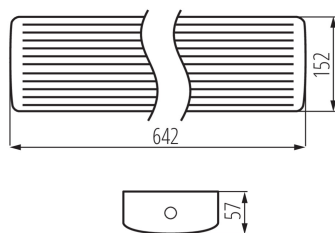

33894 MEBA 4LED 60 IP54 PC

Lineární LED svítidlo

5905339338945

Kanlux MEBA 4LED IP54 je řada přisazených svítidel s vyměnitelným světelným zdrojem, která doplňuje populární rodinu svítidel Kanlux MEBA. Na výběr máme modely o délce 600 mm, 1200 mm a 1500 mm. Kanlux MEBA 4LED IP54 má 5letou záruku a odolnost na úrovni IP54. Dva kabelové vstupy umožňují propojení svítidel mezi sebou. Rychlospojka usnadňuje instalaci svítidla, difuzor a boky svítidla jsou vyrobeny z polykarbonátu a základna je vyrobena z ocelového plechu - to jsou další přednosti svítidel Kanlux MEBA 4LED IP54.

VŠEOBECNÉ ÚDAJE:

Barva: bílá

Místo montáže: k usazení na strop

Místo použití: uvnitř i vně

Minimální vzdálenost od osvětlovaného objektu: 0,5m

Napájení zářivek T8 LED: jednostranné

Délka [mm]: 642

Šířka [mm]: 152

Stupeň krytí IP: 54

LOGISTICKÉ ÚDAJE:

Měrná jednotka: kus

Způsob balení: 6

Počet kusů v druhém balení: 1

Počet kusů v hromadném balení: 6

Čistá jednotková hmotnost [g]: 816

Gramáž [g]: 1008.33

33894 MEBA 4LED 60 IP54 PC

Lineární LED svítidlo

Délka jednotkového balení [cm]: 65
Šířka jednotkového balení [cm]: 15.5
Výška jednotkového balení [cm]: 6
Hmotnost kartonu [kg]: 6.04998
Šířka kartonu [cm]: 20
Výška kartonu [cm]: 33
Délka kartonu [cm]: 68
Objem kartonu [m³]: 0.04488