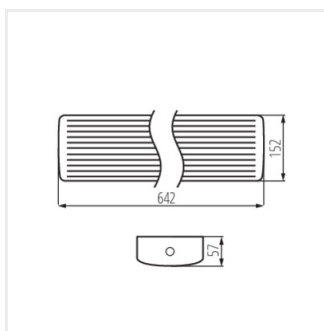

MEBA 4LED IP54

Lineární LED svítidlo

MEBA 4LED 60 IP54 PC

MEBA 4LED 120 IP54 PC

MEBA 4LED 150 IP54 PC

MEBA 4LED 60 IP54 PC

MEBA 4LED 120 IP54 PC

MEBA 4LED 150 IP54 PC