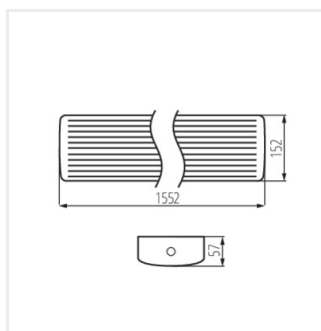

MEBA 4LED IP54

Lineární LED svítidlo

MEBA 4LED 60 IP54 PC

MEBA 4LED 120 IP54 PC

MEBA 4LED 150 IP54 PC

MEBA 4LED 60 IP54 PC

MEBA 4LED 120 IP54 PC

MEBA 4LED 150 IP54 PC