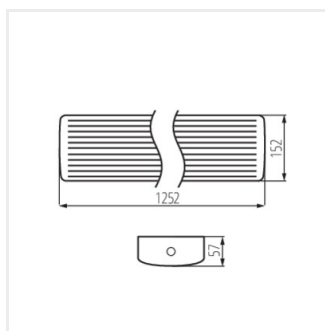

MEBA 4LED IP54

Lineární LED svítidlo

MEBA 4LED 60 IP54 PC

MEBA 4LED 120 IP54 PC

MEBA 4LED 150 IP54 PC

MEBA 4LED 60 IP54 PC

MEBA 4LED 120 IP54 PC

MEBA 4LED 150 IP54 PC