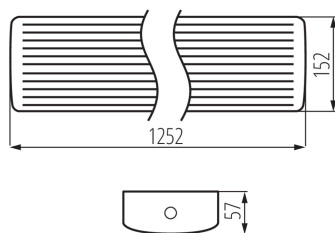

33895 MEBA 4LED 120 IP54 PC

Lineární LED svítidlo

5905339338952

Kanlux MEBA 4LED IP54 je řada přisazených svítidel s vyměnitelným světelným zdrojem, která doplňuje populární rodinu svítidel Kanlux MEBA. Na výběr máme modely o délce 600 mm, 1200 mm a 1500 mm. Kanlux MEBA 4LED IP54 má 5letou záruku a odolnost na úrovni IP54. Dva kabelové vstupy umožňují propojení svítidel mezi sebou. Rychlospojka usnadňuje instalaci svítidla, difuzor a boky svítidla jsou vyrobeny z polykarbonátu a základna je vyrobena z ocelového plechu - to jsou další přednosti svítidel Kanlux MEBA 4LED IP54.

VŠEOBECNÉ ÚDAJE:

Barva: bílá

Místo montáže: k usazení na strop

Místo použití: uvnitř i vně

Minimální vzdálenost od osvětlovaného objektu: 0,5m

Napájení zářivek T8 LED: jednostranné

Délka [mm]: 1252

Šířka [mm]: 152

Stupeň krytí IP: 54

LOGISTICKÉ ÚDAJE:

Měrná jednotka: kus

Způsob balení: 6

Počet kusů v druhém balení: 1

Počet kusů v hromadném balení: 6

Čistá jednotková hmotnost [g]: 1414

Gramáž [g]: 1753.33

33895 MEBA 4LED 120 IP54 PC

Lineární LED svítidlo

Délka jednotkového balení [cm]: 126

Šířka jednotkového balení [cm]: 15.5

Výška jednotkového balení [cm]: 6

Hmotnost kartonu [kg]: 10.51998

Šířka kartonu [cm]: 20