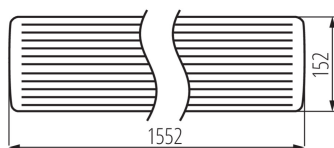

33896 MEBA 4LED 150 IP54 PC

Lineární LED svítidlo

5905339338969

Kanlux MEBA 4LED IP54 je řada přisazených svítidel s vyměnitelným světelným zdrojem, která doplňuje populární rodinu svítidel Kanlux MEBA. Na výběr máme modely o délce 600 mm, 1200 mm a 1500 mm. Kanlux MEBA 4LED IP54 má 5letou záruku a odolnost na úrovni IP54. Dva kabelové vstupy umožňují propojení svítidel mezi sebou. Rychlospojka usnadňuje instalaci svítidla, difuzor a boky svítidla jsou vyrobeny z polykarbonátu a základna je vyrobena z ocelového plechu - to jsou další přednosti svítidel Kanlux MEBA 4LED IP54.

VŠEOBECNÉ ÚDAJE:

Barva: bílá

Místo montáže: k usazení na strop

Místo použití: uvnitř i vně

Minimální vzdálenost od osvětlovaného objektu: 0,5m

Napájení zářivek T8 LED: jednostranné

Délka [mm]: 1552

Šířka [mm]: 152

Výška [mm]: 57

TECHNICKÉ ÚDAJE:

Jmenovité napětí [V]: 220-240 AC

Jmenovitá frekvence [Hz]: 50

Maximální výkon [W]: 2 x max 24

Třída ochrany před úrazem elektrickým proudem: I

Materiál difuzoru: PC

Zdroj světla: T8 LED

Stupeň krytí IP: 54

LOGISTICKÉ ÚDAJE:

Měrná jednotka: kus

Způsob balení: 6

Počet kusů v druhém balení: 1

Počet kusů v hromadném balení: 6

Čistá jednotková hmotnost [g]: 1690

Gramáž [g]: 2125