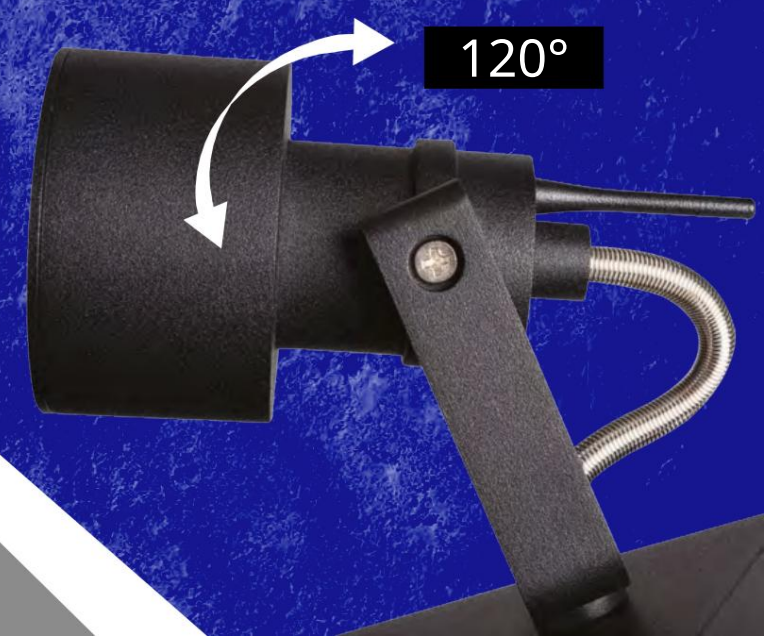

Kanlux

330°

120°

Kanlux SONDA II

Volně nastavitelné
stínidlo: s rozsahem
rotace 330° a s rozsahem
naklonění 120°.

Kompletní svítidlo pro výměnný
světelný zdroj s patičí GU10.

120°

Kanlux