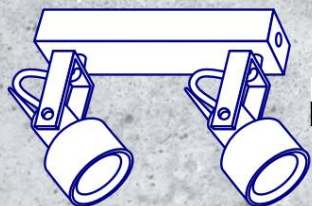

SONDA II EL-40 B

Kanlux

Kanlux SONDA II

Moderní tvarové
kování se stane
jedinečnou ozdobou
každého interiéru.

Kanlux

SONDA II EL-10 W
SONDA II EL-10 B

SONDA II EL-21 W
SONDA II EL-21 B

SONDA II EL-31 W
SONDA II EL-31 B