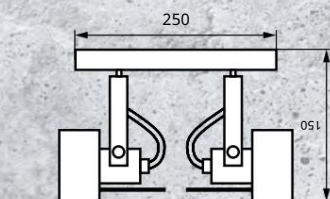

Kanlux SONDA II

jmenovité napětí: 220-240 V

jmenovitá frekvence: 50 Hz

světelný zdroj: PAR16 Krytka LED :

GU10 svítidlo pohyblivé

horizontálně: 330 [°] svítidlo pohyblivé svisle: 120

[°] materiál: slitina hliníku třída ochrany proti

úrazu elektrickým proudem: I

IP hodnocení: 20