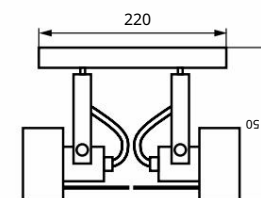

úrazu elektrickým proudem: I

IP hodnocení: 20

SONDA II EL-10

SONDA II EL-2I

SONDA II EL-3I

SONDA II EL-30

SONDA II EL-40

Kanlux