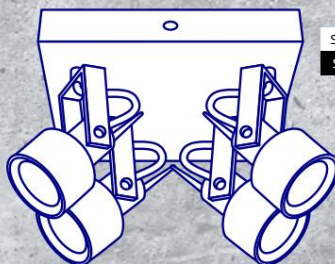

SONDA II EL-40 W
SONDA II EL-40 B

Kanlux SONDA II

●	SONDA II EL-10 B	34920 maximálně 10	Černá
○	SONDA II EL-10 W 34921 max 10		bílý
●	SONDA II EL-21 B	34922 2 x maximálně 10	Černá
○	SONDA II EL-21 W 34923 2 x max 10		bílý
●	SONDA II EL-31 B	34924 3 x maximálně 10	Černá
○	SONDA II EL-31 W 34925 3 x max 10		bílý
●	SONDA II EL-30 B	34926 3 x maximálně 10	Černá
○	SONDA II EL-30 W 34927 3 x max 10		bílý
●	SONDA II EL-40 B	34928 4 x maximálně 10	Černá
○	SONDA II EL-40 W 34929 4 x max 10 bílá