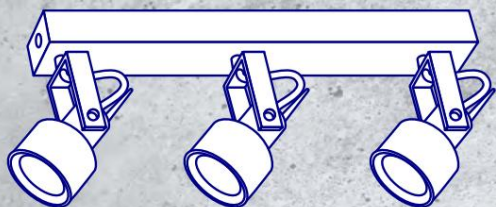

SONDA II EL-40 B

Kanlux

Kanlux SONDA II

Moderní tvarové
kování se stane
jedinečnou ozdobou
každého interiéru.

Kanlux

SONDA II EL-10 W
SONDA II EL-10 B

SONDA II EL-21 W
SONDA II EL-21 B

SONDA II EL-31 W
SONDA II EL-31 B