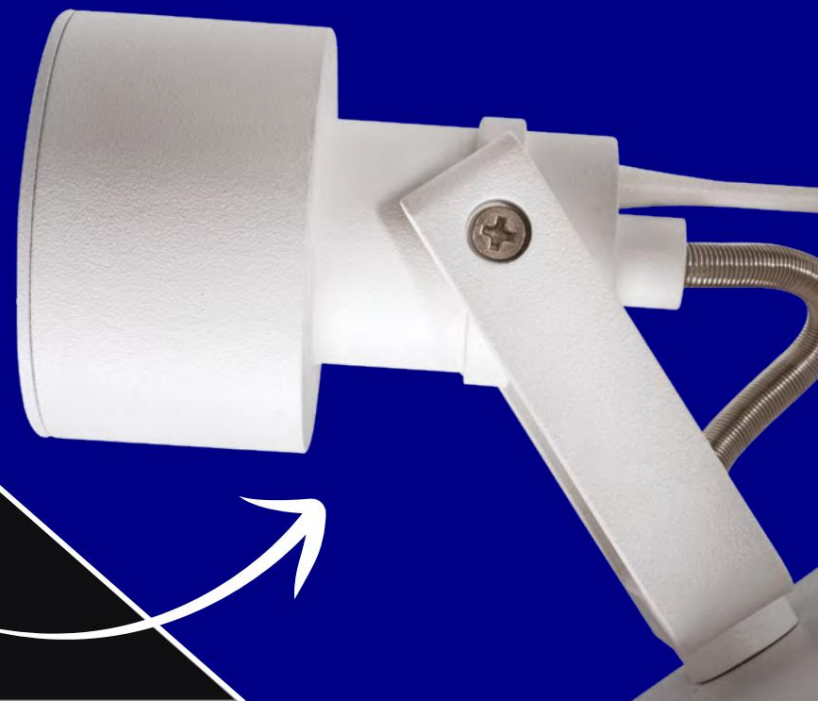

Kanlux

STĚNA A STROP
OSVĚTLENÍ

Kanlux SONDA II

Kanlux

Kanlux SONDA II

Moderní série svítidel, ve které si můžete vybrat z 1 až 4 světelných bodů.

Model SONDA II, aktualizovaný o moderní trendy, nahradí stávající řadu reflektorů SONDA.

Kanlux

330°

120°

Kanlux SONDA II

Volně nastavitelné
stínidlo: s rozsahem
rotace 330° a s rozsahem
naklonění 120°.

Kompletní svítidlo pro výměnný
světelný zdroj s patičí GU10.

120°

Kanlux