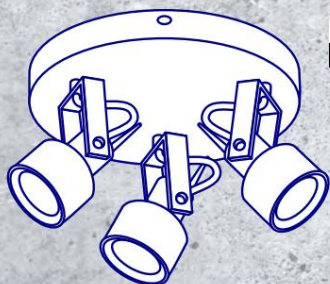

SONDA II EL-40 B

Kanlux

Kanlux SONDA II

Moderní tvarové
kování se stane
jedinečnou ozdobou
každého interiéru.

Kanlux

SONDA II EL-10 W
SONDA II EL-10 B

SONDA II EL-21 W
SONDA II EL-21 B

SONDA II EL-31 W
SONDA II EL-31 B