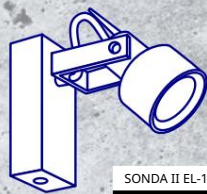

SONDA II EL-40 B

Kanlux

Kanlux SONDA II

Moderní tvarové
kování se stane
jedinečnou ozdobou
každého interiéru.

Kanlux

SONDA II EL-10 W
SONDA II EL-10 B

SONDA II EL-21 W
SONDA II EL-21 B

SONDA II EL-31 W
SONDA II EL-31 B