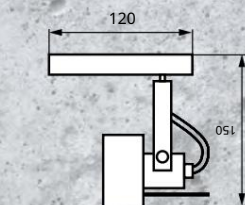

Kanlux SONDA II

jmenovité napětí: 220-240 V

jmenovitá frekvence: 50 Hz

světelný zdroj: PAR16 Krytka LED :

GU10 svítidlo pohyblivé

horizontálně: 330 [°] svítidlo pohyblivé svisle: 120

[°] materiál: slitina hliníku třída ochrany proti

úrazu elektrickým proudem: I

IP hodnocení: 20