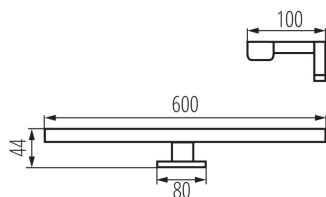

PARAMETRY VÝROBKU:

Barva: černá
Místo montáže: k usazení na zem
Místo použití: uvnitř
Minimální vzdálenost od osvětlovaného objektu: 0,1m
Možnost spolupráce se stmívačem: ne
Směr svícení svítidla: dole
Délka [mm]: 600
Šířka [mm]: 100
Výška [mm]: 44
Obsah rtuti: ne
Integrovaný LED zdroj světla: ano
Jmenovité napětí [V]: 220-240 AC
Jmenovitá frekvence [Hz]: 50
Maximální výkon [W]: 12
Třída ochrany před úrazem elektrickým proudem: II
Materiál difuzoru: plast
Typ diody: LED SMD
Modul LED: W600C40-66V-66-2835-SS
Světelný tok [lm]: 1050
Barva světla: bílá
Životnost [h]: 25000
Počet cyklů zap/vyp: ≥15000
Rozsah okolních teplot, kterým může být výrobek vystaven [°C]: 5÷30
Materiál korpusu: hliníková slitina
Typ přípojky: šroubová svorkovnice
Rozsah průměrů používaných vodičů [mm²]: 0,75÷1,5
Doba nahřívání lampy [s]: ≤1
Doba zapálení lampy [s]: ≤0,5