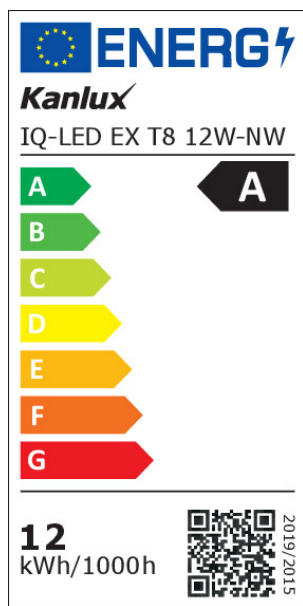

Barva světla: bílá

Patice: G13

Jmenovitá životnost lampy [h]: 50000

Počet cyklů zap/vyp: ≥50000

Tvar světelného zdroje: liniowa

Další informace: Zdroj světla (LS)

iQ LED**Kanlux**

ul. Objazdowa 1-3, 41-922 Radzionków, Poland

35254 IQ-LED EX T8 12W-NW

Světelný zdroj LED

**Obsah rtuti:** ne**Zapalňnik zamienny LED:** není součástí sady**PARAMETRY PRO LED A OLED SVĚTELNÉ ZDROJE:****Spotřeba energie v zapnutém stavu světelného zdroje**

(kWh/1000h): 12

Třída energetické účinnosti: A**Užitečný světelný tok světelného zdroje světla Φ_{use} [lm]:** 2520**Užitečný světelný tok světelného zdroje světla Φ_{use} [lm]:** v kouli (360°)**Náhradní teplota chromatičnosti [K]:** 4000**Stálost barev v násobcích MacAdamovy elipsy:** ≤ 6 **Příkon v zapnutém stavu P_{on} světelného zdroje [W]:** 12**Výška světelného zdroje [mm]:** 1212**Šířka světelného zdroje [mm]:** 28**Hloubka světelného zdroje [mm]:** 28**Index podání barev:** 80**Trichromatické souřadnice (x):** 0,38**Trichromatické souřadnice (y):** 0,38**Údaj o rovnocenném příkonu [W]:** 153**Hodnota indexu podání barev R9:** 24**Činitel funkční spolehlivosti:** 0,9**Činitel stárnutí:** 0,96**PARAMETRY PRO LED A OLED SÍTOVÉ SVĚTELNÉ ZDROJE::****Účinník základní harmonické ($\cos \phi_1$):** 0,9**LED světelné zdroje nahrazují zářivku bez integrovaného předřadníku zvláštního výkonu:** nevztahuje se**Hodnoticí parametr pro mihání (P_{stLM}):** 1,0**Hodnoticí parametr pro stroboskopický jev (SVM):** 0,4**LOGISTICKÉ ÚDAJE:****Způsob balení:** 25**Počet kusů v druhém balení:** 1**Počet kusů v hromadném balení:** 25**Čistá jednotková hmotnost [g]:** 234**Gramáž [g]:** 326**Délka jednotkového balení [cm]:** 122**Šířka jednotkového balení [cm]:** 3