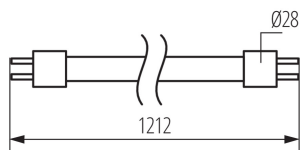

iQ LED

Kanlux

ul. Objazdowa 1-3, 41-922 Radzionków, Poland

35254 IQ-LED EX T8 12W-NW

Světelný zdroj LED

Obsah rtuti: ne

Zapalňnik zamienny LED: není součástí sady

PARAMETRY PRO LED A OLED SVĚTELNÉ ZDROJE:

Spotřeba energie v zapnutém stavu světelného zdroje

(kWh/1000h): 12

Třída energetické účinnosti: A

Užitečný světelný tok světelného zdroje světla Φ_{use} [lm]: 2520

Užitečný světelný tok světelného zdroje světla Φ_{use} [lm]: v kouli (360°)

Náhradní teplota chromatičnosti [K]: 4000

Stálost barev v násobcích MacAdamovy elipsy: ≤ 6

Příkon v zapnutém stavu P_{on} světelného zdroje [W]: 12

Výška světelného zdroje [mm]: 1212

Šířka světelného zdroje [mm]: 28

Hloubka světelného zdroje [mm]: 28

Index podání barev: 80

Trichromatické souřadnice (x): 0,38

Trichromatické souřadnice (y): 0,38

Údaj o rovnocenném příkonu [W]: 153

Hodnota indexu podání barev R9: 24

Činitel funkční spolehlivosti: 0,9

Činitel stárnutí: 0,96

PARAMETRY PRO LED A OLED SÍTOVÉ SVĚTELNÉ ZDROJE::

Účinník základní harmonické ($\cos \phi_1$): 0,9

LED světelné zdroje nahrazují zářivku bez integrovaného předřadníku zvláštního výkonu: nevztahuje se

Hodnoticí parametr pro mihání (P_{stLM}): 1,0

Hodnoticí parametr pro stroboskopický jev (SVM): 0,4

LOGISTICKÉ ÚDAJE:

Způsob balení: 25

Počet kusů v druhém balení: 1

Počet kusů v hromadném balení: 25

Čistá jednotková hmotnost [g]: 234

Gramáž [g]: 326

Délka jednotkového balení [cm]: 122

Šířka jednotkového balení [cm]: 3