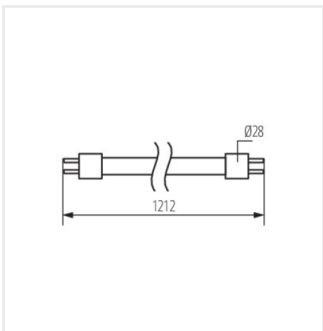

IQ-LED EX T8 12W-NW