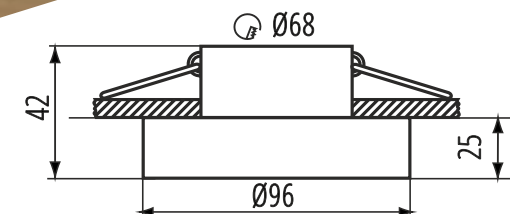

černá / černá
ELICEO-ST DSO B/B
(35284)

Kanlux

Ø96

Technické údaje:

Jmenovité napětí [V]: 12V AC; DC; 220-240V AC

Max. výkon: **max. 10W** (jen LED zdroj)

Třída izolace: II/III

Světelný zdroj: MR16 LED/PAR16 LED*

Patice: Gx5,3/GU10

Materiál: hliníková slitina

Stupeň krytí: IP20

Montážní otvor: Ø68mm

*patice ani světelný zdroj není součástí balení

Kanlux

Kanlux ELICEO / ELICEO-ST dobře zabaleno

kanlux.com