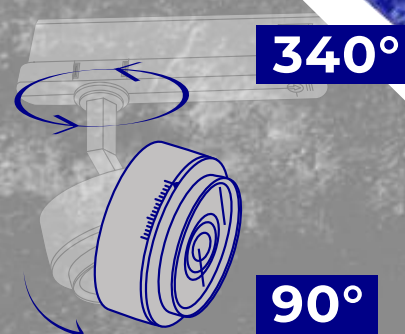

Kanlux BTL/BTLW

Vysoká kvalita provedení
potvrzena 5 letou
zárukou.

Kanlux

LAB

* 5 LET ZÁRUKA DLE ZÁRUČNÍHO PROHLÁŠENÍ
DOSTUPNÉHO NA INTERNETOVÝCH STRÁNKÁCH

Kanlux

Kanlux BTL

Svítlidla ve směrové verzi s čočkou a regulací vyzařovacího úhlu v rozsahu

od 15° do 45°

Volitelně lze použít příslušenství - clonu mající strukturu

plástve medu

snižující oslnění

(dodávaným s každým svítidlem BTLs nastav. úhlem)

Kanlux

Kanlux BTL

Tři výkony na výběr:

up to
107 $\frac{\text{lm}}{\text{W}}$

15°- 45°

up to
80 $\frac{\text{lm}}{\text{W}}$

120°

jmenovité napětí: **220-240 V**
světelný zdroj: **LED COB**
úhlová regulace: **90° / 340°**
materiál korpusu: **hliníková slitina**
třída izolace: **II**
stupeň krytí: **IP 20**