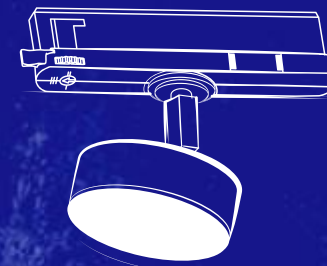

Kanlux

**NOVÁ SVÍTIDLA
TYPU TRACK LIGHT**

Kanlux BTL/BTLW

Kanlux

Kanlux BTL/BTLW

Nový design:

- ✓ přizpůsobený většině 3-obvodových lišt, včetně systému Kanlux TEAR
- ✓ vybavený napaječem integrovaným s adaptérem

od 15° do 45°

Volitelně lze použít příslušenství - clonu mající strukturu

plástve medu

snižující oslnění

(dodávaným s každým svítidlem BTLs nastav. úhlem)

Kanlux

Kanlux BTL

Tři výkony na výběr: