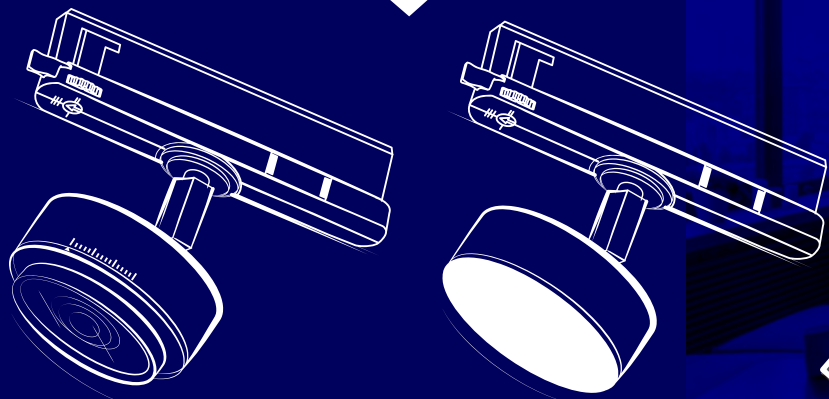

Kanlux

**NOVÁ SVÍTIDLA
TYPU TRACK LIGHT**

Kanlux BTL/BTLW

Kanlux

Kanlux BTL/BTLW

Nový design:

- ✓ přizpůsobený většině 3-obvodových lišt, včetně systému Kanlux TEAR
- ✓ vybavený napaječem integrovaným s adaptérem

Kanlux

Kanlux BTL/BTLW

Řada svítidel Kanlux BTL
mají vysoký index
podání barev

CRI>90

Kanlux

LAB

Ra90+
true colors

Kanlux

Kanlux BTL/BTLW

Vysoká kvalita provedení
potvrzena 5 letou
zárukou.

Kanlux

LAB

* 5 LET ZÁRUKA DLE ZÁRUČNÍHO PROHLÁŠENÍ
DOSTUPNÉHO NA INTERNETOVÝCH STRÁNKÁCH

Kanlux

Kanlux BTL

Svítlidla ve směrové verzi s čočkou a regulací vyzařovacího úhlu v rozsahu

od 15° do 45°

Volitelně lze použít příslušenství - clonu mající strukturu

plástve medu

snižující oslnění

(dodávaným s každým svítidlem BTLs nastav. úhlem)

Kanlux

Kanlux BTL

Tři výkony na výběr: