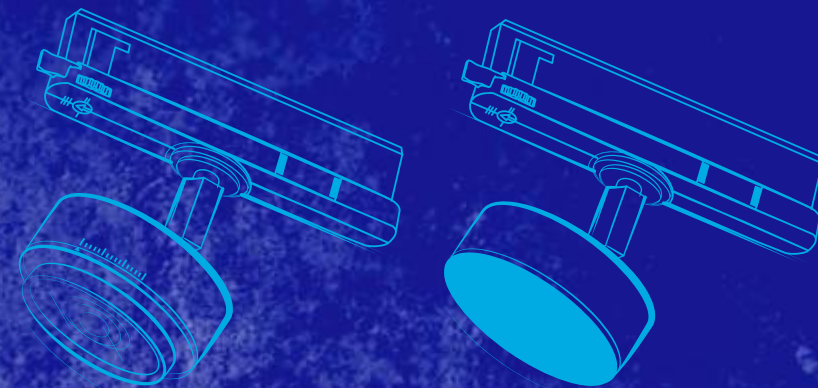

Kanlux

**NOVÁ SVÍTIDLA
TYPU TRACK LIGHT**

Kanlux BTL/BTLW

Kanlux

Kanlux BTL/BTLW

Nový design:

- ✓ přizpůsobený většině 3-obvodových lišt, včetně systému Kanlux TEAR
- ✓ vybavený napaječem integrovaným s adaptérem

Kanlux

Kanlux BTL/BTLW

Řada svítidel Kanlux BTL
mají vysoký index
podání barev

CRI>90

Kanlux

LAB

Ra90+
true colors

Kanlux

Kanlux BTL/BTLW

Vysoká kvalita provedení
potvrzena 5 letou
zárukou.

Kanlux

LAB

* 5 LET ZÁRUKA DLE ZÁRUČNÍHO PROHLÁŠENÍ
DOSTUPNÉHO NA INTERNETOVÝCH STRÁNKÁCH

Kanlux

Kanlux BTL

Svítlidla ve směrové verzi s čočkou a regulací vyzařovacího úhlu v rozsahu

od 15° do 45°

Volitelně lze použít příslušenství - clonu mající strukturu

plástve medu

snižující oslnění

(dodávaným s každým svítidlem BTLs nastav. úhlem)

Kanlux

Kanlux BTL

Tři výkony na výběr: