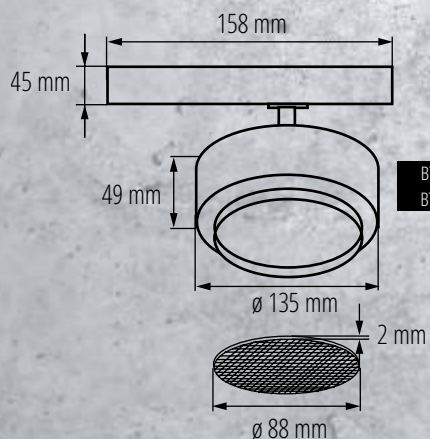

Kanlux

BTL 18W-930
BTL 18W-940

BTL 28W-930
BTL 28W-940

BTL W 18W-930
BTL W 18W-940

BTL 38W-930
BTL 38W-940

Kanlux BTL/BTLW

MAX.

●	BTL 18W-930-B	35651	18W	1750lm	3000K
○	BTL 18W-930-W	35650	18W	1800lm	3000K
●	BTL 18W-940-B	35653	18W	1750lm	4000K
○	BTL 18W-940-W	35652	18W	1800lm	4000K
●	BTL 28W-930-B	35655	28W	2800lm	3000K
○	BTL 28W-930-W	35654	28W	3000lm	3000K
●	BTL 28W-940-B	35657	28W	2800lm	4000K
○	BTL 28W-940-W	35656	28W	3000lm	4000K
●	BTL 38W-930-B	35659	38W	3800lm	3000K
○	BTL 38W-930-W	35658	38W	4000lm	3000K
●	BTL 38W-940-B	35661	38W	3800lm	4000K
○	BTL 38W-940-W	35660	38W	4000lm	4000K
●	BTLW 18W-930-B	35663	18W	1400lm	3000K
○	BTLW 18W-930-W	35662	18W	1450lm	3000K
●	BTLW 18W-940-B	35665	18W	1400lm	4000K
○	BTLW 18W-940-W	35664	18W	1450lm	4000K

up to
107 $\frac{\text{lm}}{\text{W}}$

15°- 45°

up to
80 $\frac{\text{lm}}{\text{W}}$

120°

jmenovité napětí: **220-240 V**
světelný zdroj: **LED COB**
úhlová regulace: **90° / 340°**
materiál korpusu: **hliníková slitina**
třída izolace: **II**
stupeň krytí: **IP 20**