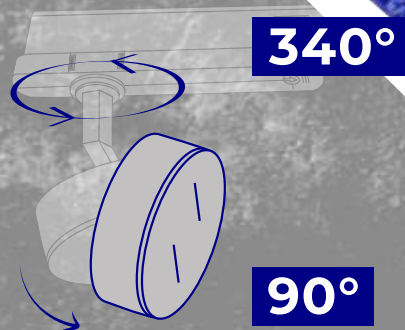

Kanlux

Kanlux BTLW

Svítlidla s mléčným difuzorem, rozptylujícím světlo a zaručujícím široký vyzařovací úhel **120°**

Dostupné výkony: **18W**

Barvy korpusů: **bílá W černá B**

Dvě barvy svícení:

4000K NW 3000K WW

◀ Výborně se hodí do domácích podmínek jako obecné osvětlení nebo všude tam, kde je potřeba široký vyzařovací úhel svítidla.