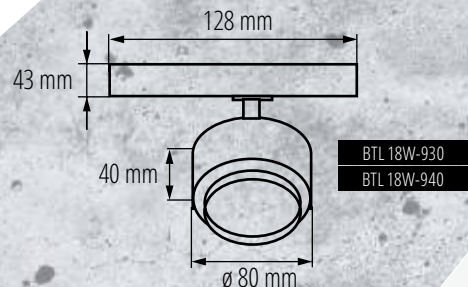

Kanlux

BTL 18W-930
BTL 18W-940

BTL 28W-930
BTL 28W-940

BTL W 18W-930
BTL W 18W-940

BTL 38W-930
BTL 38W-940

Kanlux BTL/BTLW

MAX.

●	BTL 18W-930-B	35651	18W	1750lm	3000K
○	BTL 18W-930-W	35650	18W	1800lm	3000K
●	BTL 18W-940-B	35653	18W	1750lm	4000K
○	BTL 18W-940-W	35652	18W	1800lm	4000K
●	BTL 28W-930-B	35655	28W	2800lm	3000K
○	BTL 28W-930-W	35654	28W	3000lm	3000K
●	BTL 28W-940-B	35657	28W	2800lm	4000K
○	BTL 28W-940-W	35656	28W	3000lm	4000K
●	BTL 38W-930-B	35659	38W	3800lm	3000K
○	BTL 38W-930-W	35658	38W	4000lm	3000K
●	BTL 38W-940-B	35661	38W	3800lm	4000K
○	BTL 38W-940-W	35660	38W	4000lm	4000K
●	BTLW 18W-930-B	35663	18W	1400lm	3000K
○	BTLW 18W-930-W	35662	18W	1450lm	3000K
●	BTLW 18W-940-B	35665	18W	1400lm	4000K
○	BTLW 18W-940-W	35664	18W	1450lm	4000K

up to
107 $\frac{\text{lm}}{\text{W}}$

15°- 45°

up to
80 $\frac{\text{lm}}{\text{W}}$

120°

jmenovité napětí: **220-240 V**
světelný zdroj: **LED COB**
úhlová regulace: **90° / 340°**
materiál korpusu: **hliníková slitina**
třída izolace: **II**
stupeň krytí: **IP 20**