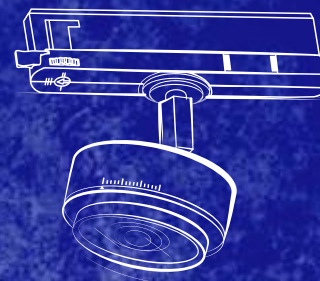

Kanlux

**NOVÁ SVÍTIDLA
TYPU TRACK LIGHT**

Kanlux BTL/BTLW

Kanlux

Kanlux BTL/BTLW

Nový design:

- ✓ přizpůsobený většině 3-obvodových lišt, včetně systému Kanlux TEAR
- ✓ vybavený napaječem integrovaným s adaptérem

od 15° do 45°

Volitelně lze použít příslušenství - clonu mající strukturu

plástve medu

snižující oslnění

(dodávaným s každým svítidlem BTLs nastav. úhlem)

Kanlux

Kanlux BTL

Tři výkony na výběr: