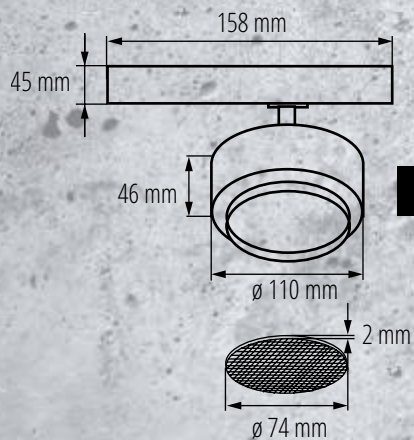

BTL 28W-930
BTL 28W-940