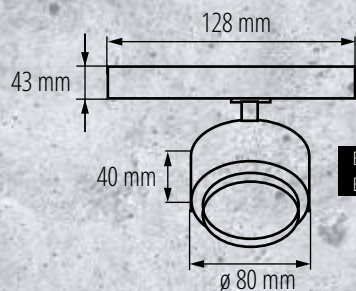

BTL 38W-930
BTL 38W-940

BTL W 18W-930
BTL W 18W-940