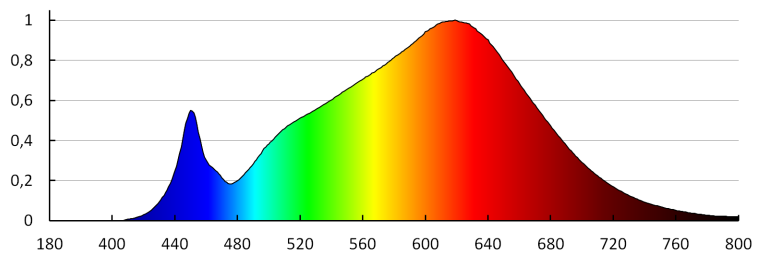

LOGISTICKÉ ÚDAJE:

Způsob balení: 30
Počet kusů v druhém balení : 1
Počet kusů v hromadném balení: 30
Čistá jednotková hmotnost [g]: 260
Gramáž [g]: 340
Délka jednotkového balení [cm]: 12
Šířka jednotkového balení [cm]: 8.5
Výška jednotkového balení [cm]: 14
Hmotnost kartonu [kg]: 10.2
Šířka kartonu [cm]: 30
Výška kartonu [cm]: 38.5
Délka kartonu [cm]: 45
Objem kartonu [m³]: 0.051975

DALŠÍ INFORMACE:

- 5 let záruky shodně s podmínkami záručního prohlášení dostupného na internetové stránce

KANLUX S.A. (kat 35662) BTLW 18W-930-W / LDC (Polar)