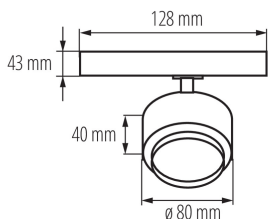

Reflektor na lištový systém

5905339356628

Kanlux BTLW LED je nový design svítidel přizpůsobený systému Kanlux TEAR a většině 3-obvodovým lištám. Svítidla jsou vybavena integrovaným napájením s adaptérem. Kanlux BTLW se vyznačují mléčným stínidlem rozptylujícím světlo, poskytující široký vyzařovací úhel 120°. Jsou k dispozici v 18W, dvou barvách krytu (bílá nebo černá) a dvou barvách světla. Jsou perfektní pro domácí podmínky, jako obecné osvětlení a všude tam, kde je potřeba široký úhel svícení svítidla.

VŠEOBECNÉ ÚDAJE:

Barva: bílá

Místo montáže: na liště TEAR

Místo použití: uvnitř

Minimální vzdálenost od osvětlovaného objektu: 0,5m

Možnost spolupráce se stmívačem: ne

Integrovaný LED zdroj světla: ano

TECHNICKÉ ÚDAJE:

Materiál korpusu: hliníková slitina

Doba nahřívání lampy [s]: ≤1

Doba zapálení lampy [s]: ≤0,5

Svítidlo pohyblivé v horizontálním rozsahu [°]: 340

Svítidlo pohyblivé ve vertikální rozsahu [°]: 90

Stupeň krytí IP: 20

LOGISTICKÉ ÚDAJE:

Způsob balení: 30
Počet kusů v druhém balení : 1
Počet kusů v hromadném balení: 30
Čistá jednotková hmotnost [g]: 260
Gramáž [g]: 340
Délka jednotkového balení [cm]: 12
Šířka jednotkového balení [cm]: 8.5
Výška jednotkového balení [cm]: 14
Hmotnost kartonu [kg]: 10.2
Šířka kartonu [cm]: 30
Výška kartonu [cm]: 38.5
Délka kartonu [cm]: 45
Objem kartonu [m³]: 0.051975