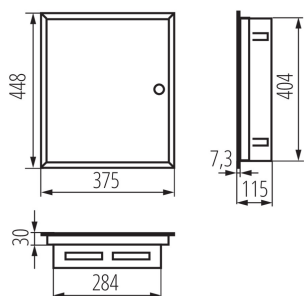

35680 KP-DB-I-MF-212

Kovový rozvaděč

Kovové rozváděče KP-DB s lištami DIN pro instalaci modulárních přístrojů jsou vyráběny v továrně Kanlux. Jsou určeny pro veřejné a kancelářské budovy. Jejich rozsah umožňuje provádění instalací také v oblastech, jako jsou rozsáhlé domácí instalace.

VŠEOBECNÉ ÚDAJE:

Barva: bílá

Barva dveří: bílá

Místo montáže: k zabudování do zdi

Norm: PN-EN 62208

Délka [mm]: 375

Šířka [mm]: 115

Výška [mm]: 448