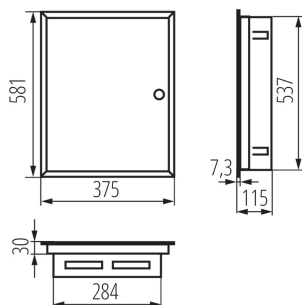

35681 KP-DB-I-MF-312

Kovový rozvaděč

Kovové rozváděče KP-DB s lištami DIN pro instalaci modulárních přístrojů jsou vyráběny v továrně Kanlux. Jsou určeny pro veřejné a kancelářské budovy. Jejich rozsah umožňuje provádění instalací také v oblastech, jako jsou rozsáhlé domácí instalace.

VŠEOBECNÉ ÚDAJE:

Barva: bílá

Barva dveří: bílá

Místo montáže: k zabudování do zdi

Norm: PN-EN 62208

Délka [mm]: 375

Šířka [mm]: 115

Výška [mm]: 581