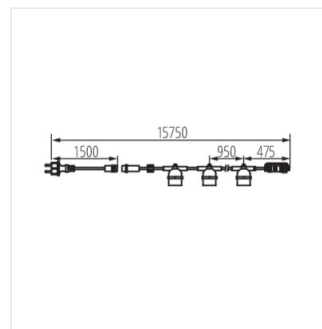

GRL

Světelná girlanda

GRL 6M5E27-B

| | | | | | |
|----------------|--------------|-------------|-----|-----|-------|
| GRL 6M5E27-B | 35750 | 5 x max 10W | LED | E27 | černá |
| GRL 11M10E27-B | 35754 | 10 x max 10 | LED | E27 | černá |
| GRL 15M15E27-B | 35758 | 15 x max 10 | LED | E27 | černá |

Světelná girlanda Kanlux GRL je způsob, jak rychle uspořádat osvětlení uvnitř i vně domu. Na výběr jsou tři délky girland: 6, 11 a 15 metrů. Díky průchozímu napájení můžete spojit několik girland dohromady a vytvořit instalaci dlouhou až 150 metrů. Pro girlandy doporučujeme světelné zdroje Kanlux ST45 LED 0,5W. Girlandy Kanlux GRL se vyznačují vysoce kvalitním bezpečným kabelem 1,5 mm².

GRL

Světelná girlanda

GRL 6M5E27-B

GRL 11M10E27-B

GRL 15M15E27-B

GRL 6M5E27-B

GRL 11M10E27-B

GRL 15M15E27-B