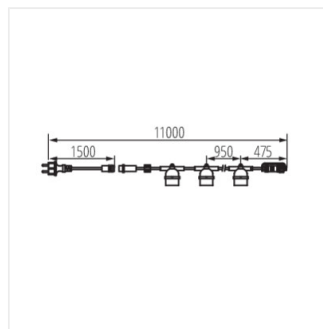

GRL

Světelná girlanda

GRL 6M5E27-B

| | | | | | |
|----------------|--------------|-------------|-----|-----|-------|
| GRL 6M5E27-B | 35750 | 5 x max 10W | LED | E27 | černá |
| GRL 11M10E27-B | 35754 | 10 x max 10 | LED | E27 | černá |
| GRL 15M15E27-B | 35758 | 15 x max 10 | LED | E27 | černá |

Světelná girlanda Kanlux GRL je způsob, jak rychle uspořádat osvětlení uvnitř i vně domu. Na výběr jsou tři délky girland: 6, 11 a 15 metrů. Díky průchozímu napájení můžete spojit několik girland dohromady a vytvořit instalaci dlouhou až 150 metrů. Pro girlandy doporučujeme světelné zdroje Kanlux ST45 LED 0,5W. Girlandy Kanlux GRL se vyznačují vysoce kvalitním bezpečným kabelem 1,5 mm².

GRL

Světelná girlanda

GRL 6M5E27-B

GRL 11M10E27-B

GRL 15M15E27-B

GRL 6M5E27-B

GRL 11M10E27-B

GRL 15M15E27-B