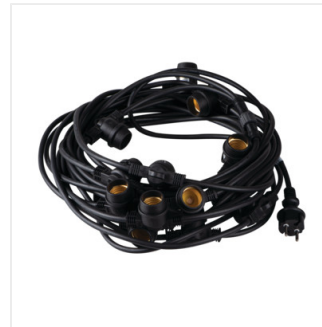

GRL

Světelná girlanda

GRL 6M5E27-B

| | | | | | |
|----------------|--------------|-------------|-----|-----|-------|
| GRL 6M5E27-B | 35750 | 5 x max 10W | LED | E27 | černá |
| GRL 11M10E27-B | 35754 | 10 x max 10 | LED | E27 | černá |
| GRL 15M15E27-B | 35758 | 15 x max 10 | LED | E27 | černá |

Světelná girlanda Kanlux GRL je způsob, jak rychle uspořádat osvětlení uvnitř i vně domu. Na výběr jsou tři délky girland: 6, 11 a 15 metrů. Díky průchozímu napájení můžete spojit několik girland dohromady a vytvořit instalaci dlouhou až 150 metrů. Pro girlandy doporučujeme světelné zdroje Kanlux ST45 LED 0,5W. Girlandy Kanlux GRL se vyznačují vysoce kvalitním bezpečným kabelem 1,5 mm².

GRL

Světelná girlanda

GRL 6M5E27-B

GRL 11M10E27-B

GRL 15M15E27-B

GRL 6M5E27-B

GRL 11M10E27-B

GRL 15M15E27-B

GRL

Světelná girlanda

PŘÍSLUŠENSTVÍ:

26046 ST45 LED 0,5W E27-NW

26045 ST45 LED 0,5W E27-WW