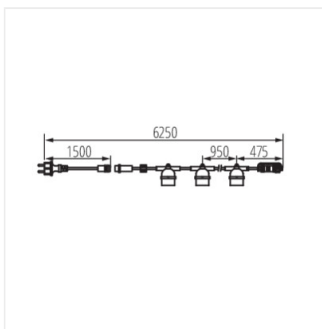

GRL

Světelná girlanda

GRL 6M5E27-B

| | | | | | |
|----------------|--------------|-------------|-----|-----|-------|
| GRL 6M5E27-B | 35750 | 5 x max 10W | LED | E27 | černá |
| GRL 11M10E27-B | 35754 | 10 x max 10 | LED | E27 | černá |
| GRL 15M15E27-B | 35758 | 15 x max 10 | LED | E27 | černá |

Světelná girlanda Kanlux GRL je způsob, jak rychle uspořádat osvětlení uvnitř i vně domu. Na výběr jsou tři délky girland: 6, 11 a 15 metrů. Díky průchozímu napájení můžete spojit několik girland dohromady a vytvořit instalaci dlouhou až 150 metrů. Pro girlandy doporučujeme světelné zdroje Kanlux ST45 LED 0,5W. Girlandy Kanlux GRL se vyznačují vysoce kvalitním bezpečným kabelem 1,5 mm².

GRL

Světelná girlanda

GRL 6M5E27-B

GRL 11M10E27-B

GRL 15M15E27-B

GRL 6M5E27-B

GRL 11M10E27-B

GRL 15M15E27-B