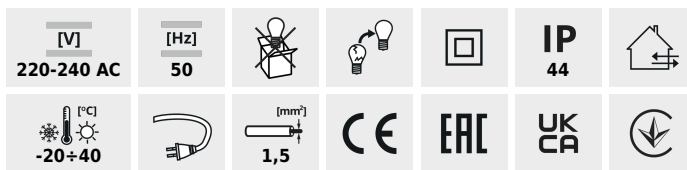

GRL

Světelná girlanda

GRL 6M5E27-B

| | | | | | |
|----------------|--------------|-------------|-----|-----|-------|
| GRL 6M5E27-B | 35750 | 5 x max 10W | LED | E27 | černá |
| GRL 11M10E27-B | 35754 | 10 x max 10 | LED | E27 | černá |
| GRL 15M15E27-B | 35758 | 15 x max 10 | LED | E27 | černá |

Světelná girlanda Kanlux GRL je způsob, jak rychle uspořádat osvětlení uvnitř i vně domu. Na výběr jsou tři délky girland: 6, 11 a 15 metrů. Díky průchozímu napájení můžete spojit několik girland dohromady a vytvořit instalaci dlouhou až 150 metrů. Pro girlandy doporučujeme světelné zdroje Kanlux ST45 LED 0,5W. Girlandy Kanlux GRL se vyznačují vysoce kvalitním bezpečným kabelem 1,5 mm².