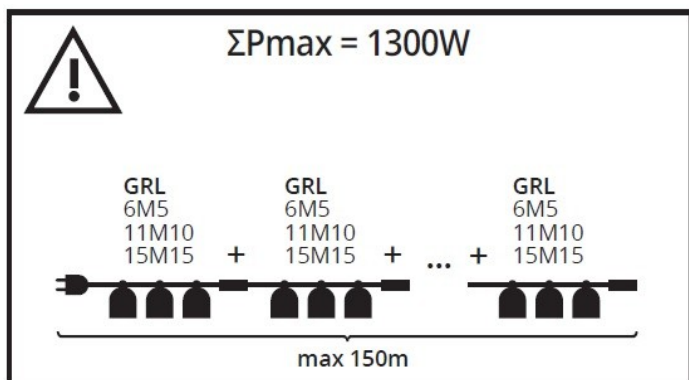

GRL 6M5E27-B

GRL 11M10E27-B

GRL

Světelná girlanda

PŘÍSLUŠENSTVÍ:

26046 ST45 LED 0,5W E27-NW

26045 ST45 LED 0,5W E27-WW