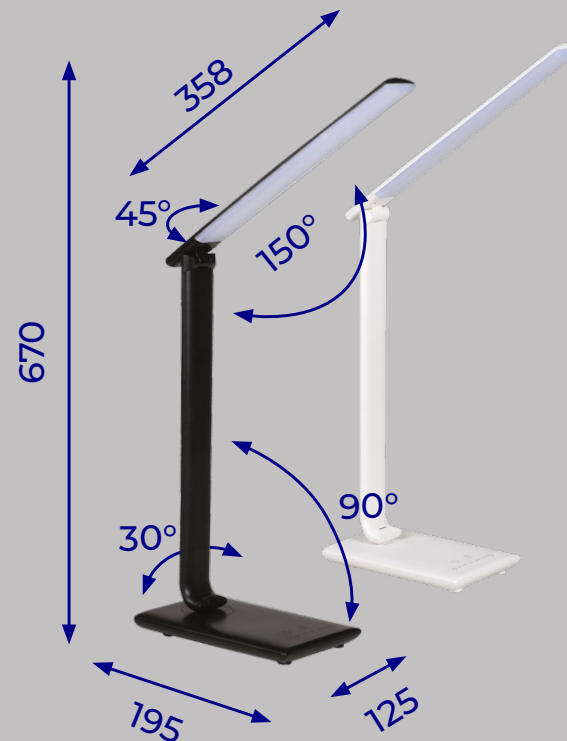

Kanlux

Kanlux

PREDA LED

Kanlux

Unikátní vlastností lampičky
je možnost otočení ramene
okolo vlastní osy o 45°

Vyznačuje se také vysokým světelným
tokem → **až do 620 lúmenů ***

* parametr je deklarován jen pro bílou lampičku

WW (3000K)

NW (5000K)

CW (6500K)

**35780
PREDA LED B**

**35781
PREDA LED W**

Kanlux

Dotykový řídicí panel

Plynulá regulace intenzity

světla posuvníkem.

Lampička je vybavena portem USB, díky kterému **nabijete**

mobilní zařízení

Kanlux

Lampičku můžeme
s úspěchem použít **k osvětlení
stolu nebo pracoviště.**

Kanlux

Dobře zabaleno

Technické údaje:

Jmenovité napětí **[V]: 220-240 AC**
Integrovaný světelný zdroj LED: **ano**

Max. výkon **[W]: 7,3**

Sv. tok: **max 620 lm**

Teplota chromatičnosti:

[K]: 3000 (WW), 5000 (NW), 6500 (CW)

Index podání barev: **80**