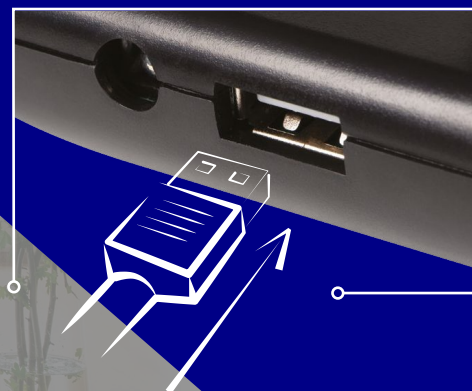

světla posuvníkem.

Lampička je vybavena portem USB, díky kterému **nabijete**

mobilní zařízení

Kanlux

Lampičku můžeme
s úspěchem použít **k osvětlení
stolu nebo pracoviště.**

Kanlux

Dobře zabaleno

Technické údaje: