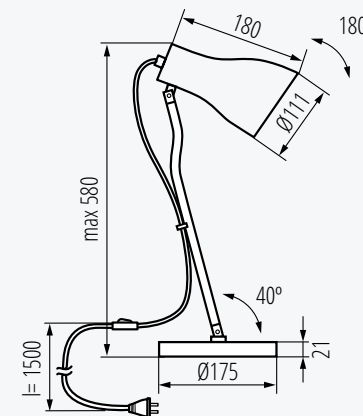

**Kanlux**

**Kanlux JUSI E27**

nastavitelné  
rameno

o 40°

otočný difuzor

o 180°

### Technické údaje:

- jmenovité napětí [V]: **220-240 AC**
- výkon: **max 5W LED**
- sv. zdroj v balení: **ne**
- patice: **E27**
- vertikální regulace: **180°**
- třída izolace: **II**
- materiál korpusu: **kov**
- stupeň IP: **20**