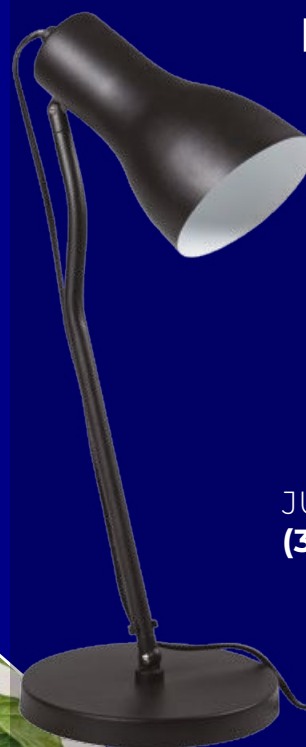

# ***Kanlux***

**LAMPIČKA**

**Kanlux  
JUSI E27**

# Kanlux

Kvalitní lampička  
dostupná ve dvou barvách  
**matná černá (B),**

**matná bílá(W).**

JUSI E27 B  
**(36271)**

JUSI E27 W  
**(36270)**

# Kanlux

Stolní lampička  
**Kanlux JUSI E27**  
může být využívána i jako  
kancelářská lampička,  
noční nebo jako dodatkové  
osvětlení místností.

**Kanlux**

**Kanlux JUSI E27**

napájecí šňůra

**150 cm.**

**Kanlux**

**Kanlux JUSI E27**

nastavitelné  
rameno

o 40°

otočný difuzor

o 180°