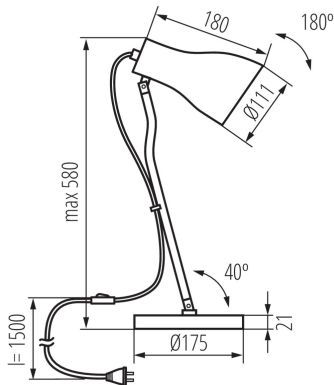

Stolní lampa

Hmotnost kartonu [kg]: 9.54

Šířka kartonu [cm]: 40

Výška kartonu [cm]: 50

Délka kartonu [cm]: 40

Objem kartonu [m³]: 0.08