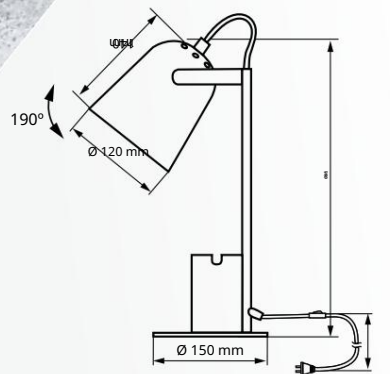

Kanlux

Kanlux RAIBO E27

- RAIBO E27 B 36280 max 5W černá
- RAIBO E27 W 36281 max 5W bílá
- RAIBO E27 BL 36282 max 5W modrá
- RAIBO E27 Y 36283 max 5W žlutá
- RAIBO E27 GN 36284 max 5W zelená
- RAIBO E27 PK 36285 max 5W růžová