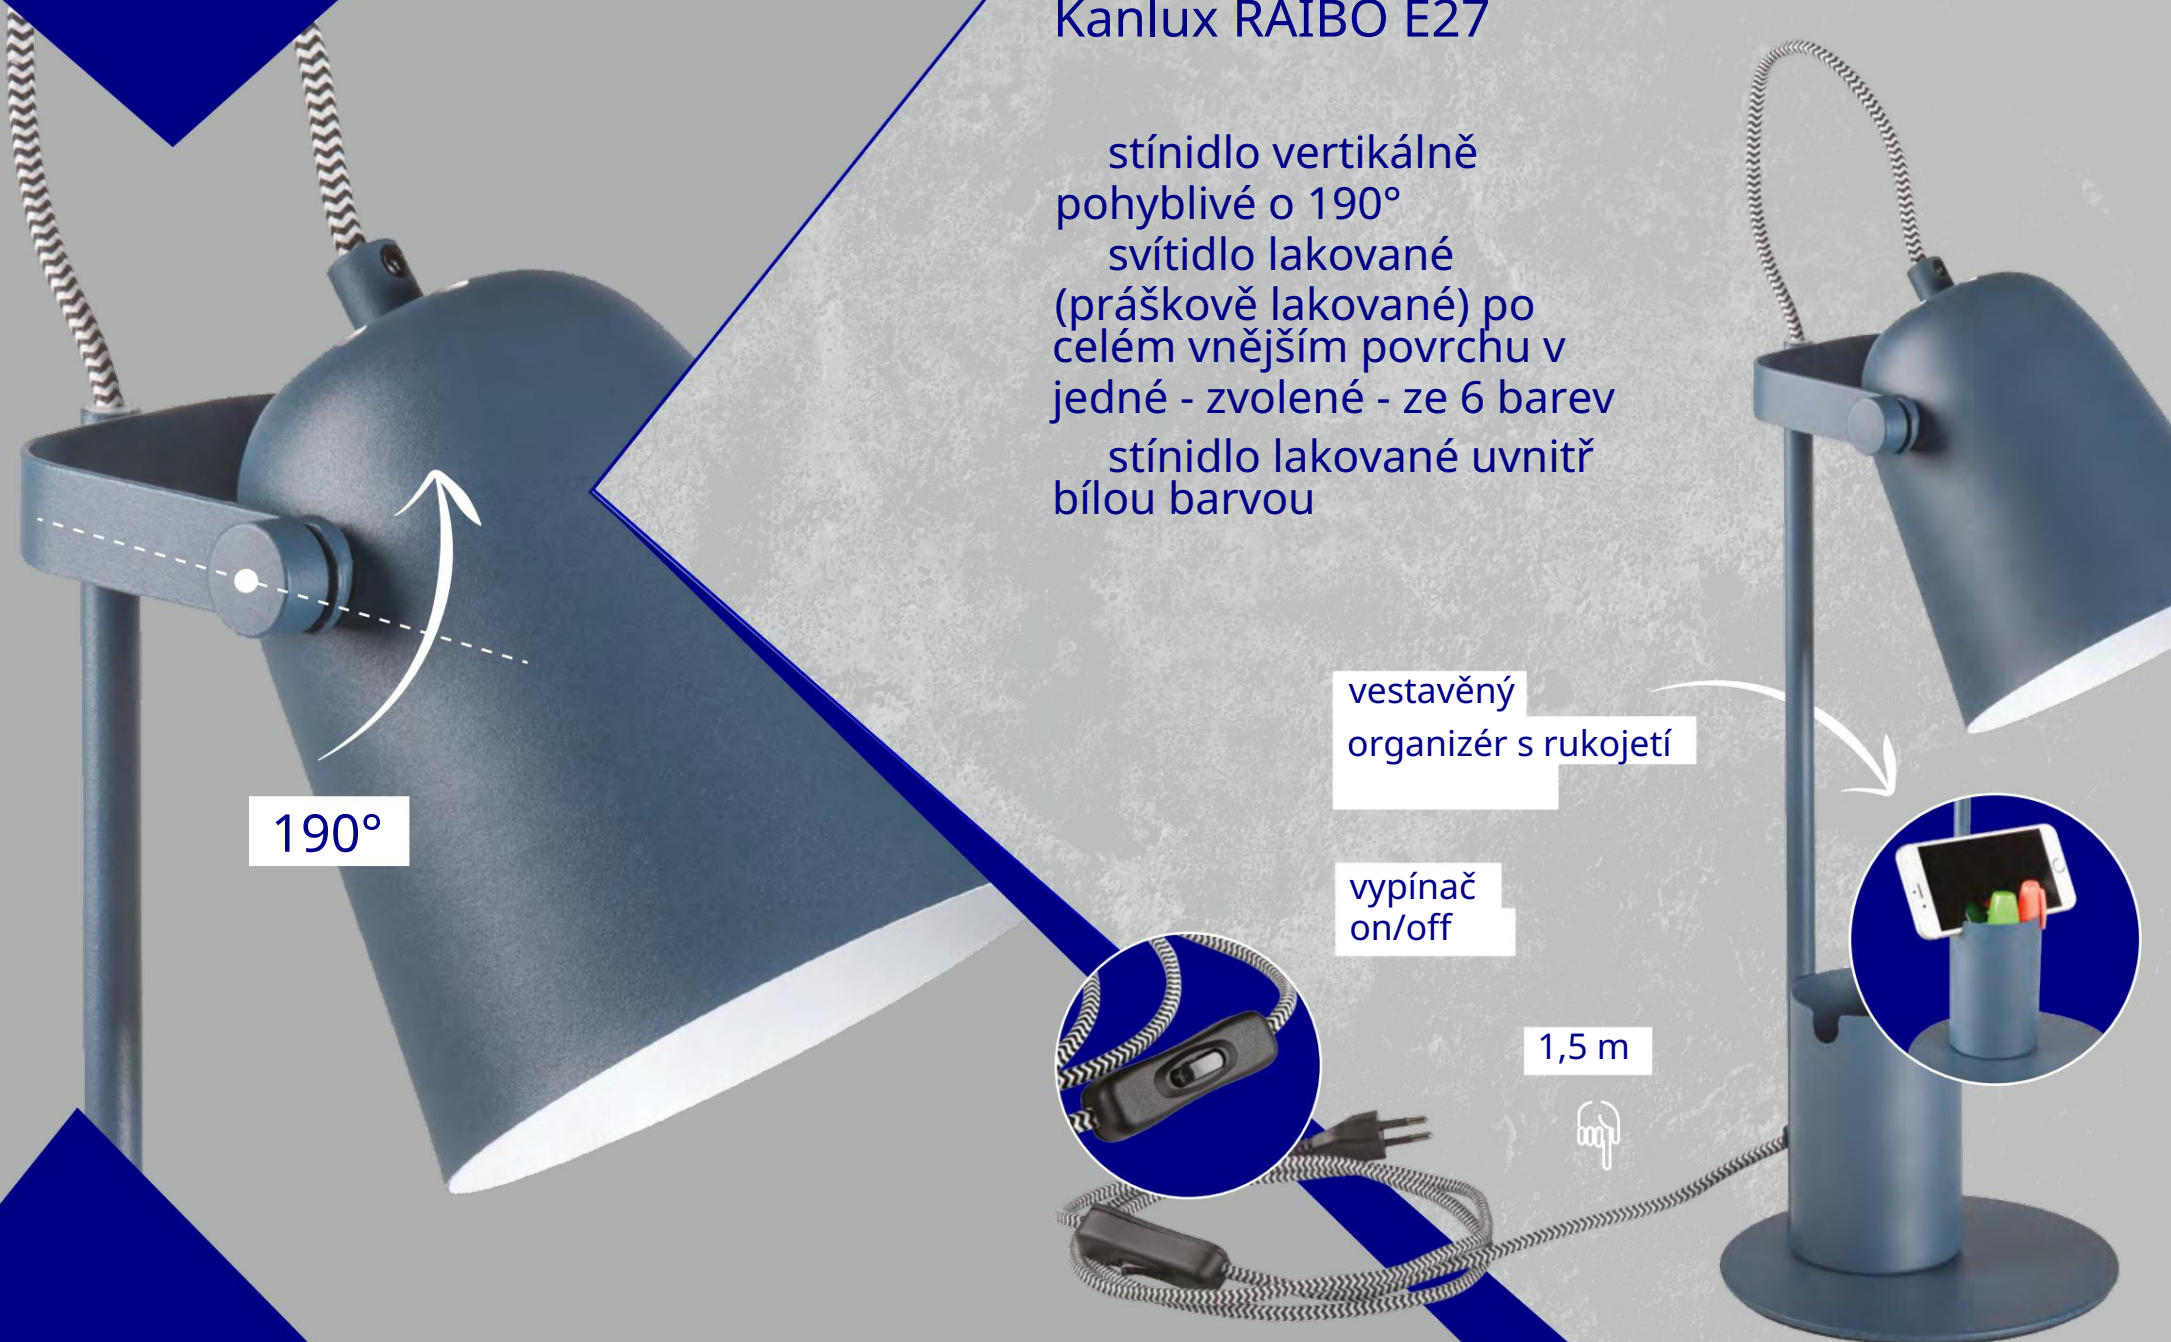

Kanlux

STOLNÍ LAMPA

Kanlux
RAIBO E27

Kanlux

Kanlux RAIBO E27

Módní retro stolní lampa,
která se stane
vrchol každé
místnosti.

Kanlux

Kanlux RAIBO E27

stínidlo vertikálně
pohyblivé o 190°
svítidlo lakované
(práškově lakované) po
celém vnějším povrchu v
jedné - zvolené - ze 6 barev
stínidlo lakované uvnitř
bílou barvou

190°

vestavěný
organizér s rukojetí

vypínač
on/off

1,5 m

Kanlux

36281

RAIBO E27W

36280

RAIBO E27 B

36283

jmenovité napětí [V]: 220-240 AC
maximální výkon [W]: max 5W třída
ochrany proti úrazu elektrickým proudem: II
světelný zdroj součástí
dodávky: bez šroubovací patice: E27
materiál pouzdra: kov délka
kabelu [m]: 1,5 vertikálně
pohyblivé svítidlo [°]: 190 Krytí: 20