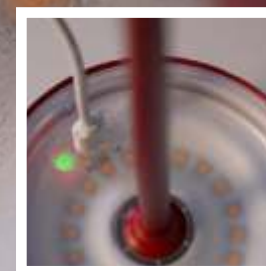

Kanlux

PORT USB typu C

Díky němu jednoduše
a rychle nabijete
svou lampičku.

Produkt se prodává bez napájecího zdroje a USB kabelu.