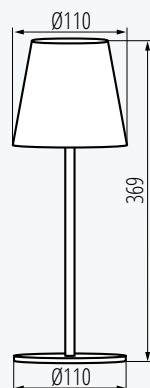

### Technické údaje:

- jmenovité napětí [V]: **3,7 DC 18650 ACCU**
- výkon[W]: **max 1,2W**
- světelný tok [lm]: **max 165**
- teplota chromatičnosti: **3000K (WW)**
- tři stupně intenzity světla: **nízká, střední, vysoká**
- index podání barev **Ra: ≥80**
- životnost[h]: **25 000**
- počet cyklů ON/OFF: **≥15 000**
- třída ochrany: **III**
- materiál korpusu: **kov**
- materiál difuzoru: **hliníková slitina**