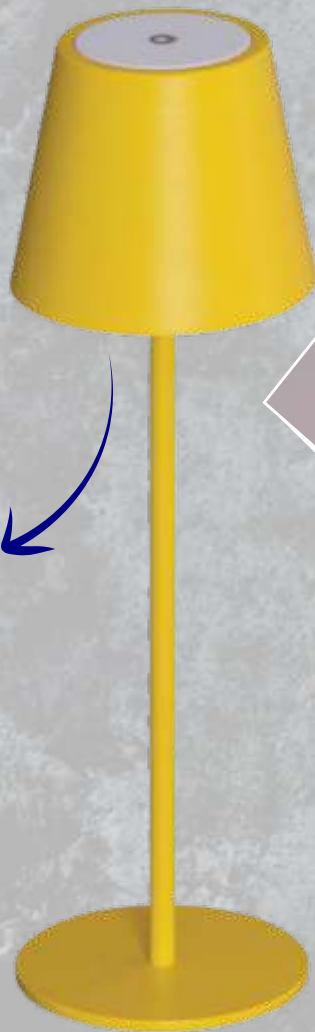

Kanlux

PORT USB typu C

Díky němu jednoduše
a rychle nabijete
svou lampičku.

Produkt se prodává bez napájecího zdroje a USB kabelu.